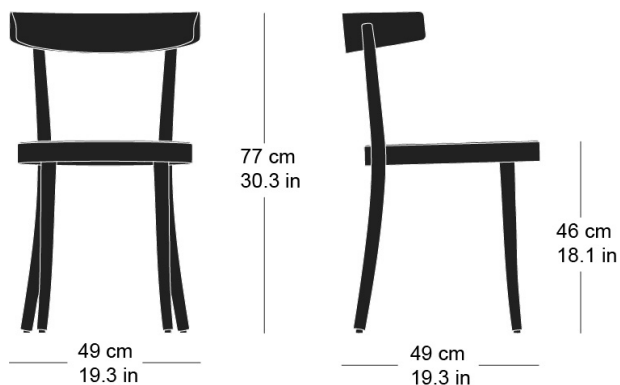

L49, P49, H77, HAss46

Werner Max Moser, 1934

Moulded plywood seat, back, legs and seat frame solid bentwood

W49, D49, H77, SH 46

Varianten / variantes / variants

select
1-373

select
1-376

Technische Angaben / specifications / specifications

Masse / mesure / measure

Gewicht / ponds / weight

4.2 kg 8.4 lb

select 1-370

Holzarten / types de bois / types of wood

Buche natur HG 520
Natural beech HG 520
Hêtre naturel HG 520

Buche anthrazit HG 200
Anthracite beech HG 200
Hêtre anthracite HG 200