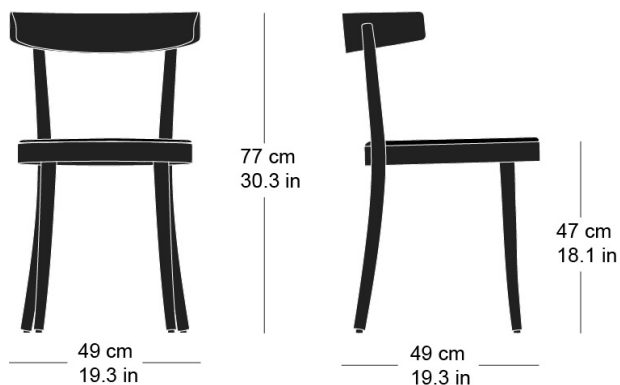

L49, P49, H77, HAss47

Werner Max Moser, 1934

Upholstered seat, back, legs and seat frame solid bentwood

W49, D49, H77, SH47

**Varianten / variantes / variants**

select  
1-370

select  
1-376

**Technische Angaben / specifications / specifications****Masse / mesure / measure**

Gewicht / ponds / weight 4.8 kg 9.6 lb

Polsterung / rembourrage /  
upholstery ja / oui / yes

**select 1-373**