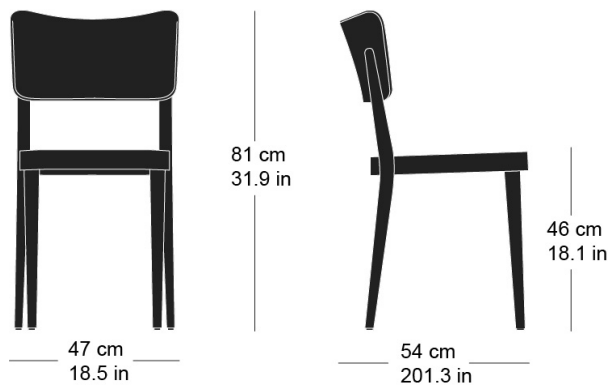

**stapel 1-680**

Werkentwurf, 1949

Sitz und Rücken Formsperrholz, Hinterfüsse und Sitzzarge massiv gebogen, stapelbar, Reihenverbindung möglich

B47, T54, H81, SH46

Werkentwurf, 1949

Assise et dossier en contreplaqué moulé, pieds, cadre du siège en bois massif cintré, empilable, système d'accouplement en option

L47, P54, H81, HAss46

Werkentwurf, 1949

Moulded plywood seat and back, rear legs and seat frame of solid bentwood, stackable, stackable, optional row connector

W47, D54, H81, SH46

**Varianten / variantes / variants**

stapel  
1-683

**Technische Angaben / specifications / specifications****Masse / mesure / measure**

Gewicht / ponds / weight 4.4 kg 8.8 lb

Reihenverbindung /  
accouplement / mating system ja / oui / yes