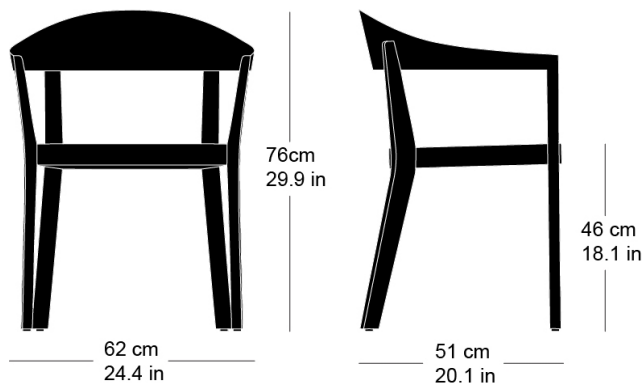

klio 3-350a

Studio Hannes Wettstein, 2014

Sessel, Sitz 3D-Formsperrholz, Rücken/Armlehne und Füsse massiv gebogen, stapelbar, Reihenverbindung möglich

B63, T51, H76.5, SH45.5, ALH67

Studio Hannes Wettstein, 2014

Assise multiplis en 3D, dossier/accoudoirs et pieds en bois massif cintré, empilable, système d'accouplement en option

L63, P51, H76.5, HAss45.5, HAcc67

Studio Hannes Wettstein, 2014

3D moulded plywood seat, back/armrest and legs of solid bentwood, stackable, optional row connector

W63, D51, H76.5, SH45.5, ALH67

Varianten / variantes / variants

klio
3-350

klio
3-353

klio
3-353a

Technische Angaben / specifications / specifications

Masse / mesure / measure

Gewicht / ponds / weight 5.4 kg 10.8 lb

Reihenverbindung /
accouplement / mating system ja / oui / yes

Stapelung / empilage / stacking 3 Stühle / chaises / chairs

klio 3-350a

Holzarten / types de bois / types of wood

Buche natur HG 520
Natural beech HG 520
Hêtre naturel HG 520