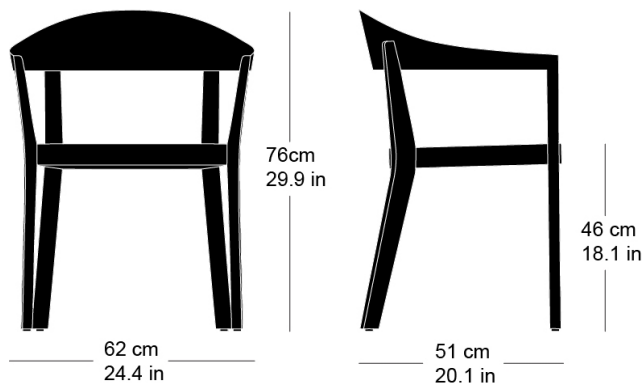

klio 3-350a

Studio Hannes Wettstein, 2014

Sessel, Sitz 3D-Formsperrholz, Rücken/Armlehne und Füsse massiv gebogen, stapelbar, Reihenverbindung möglich

B63, T51, H76.5, SH45.5, ALH67

Studio Hannes Wettstein, 2014

Assise multiplis en 3D, dossier/accoudoirs et pieds en bois massif cintré, empilable, système d'accouplement en option

L63, P51, H76.5, HAss45.5, HAcc67

Studio Hannes Wettstein, 2014

3D moulded plywood seat, back/armrest and legs of solid bentwood, stackable, optional row connector

W63, D51, H76.5, SH45.5, ALH67

Varianten / variantes / variants

klio
3-350

klio
3-353

klio
3-353a

Technische Angaben / specifications / specifications**Masse / mesure / measure**

Gewicht / ponds / weight 5.4 kg 10.8 lb

Reihenverbindung /
accouplement / mating system ja / oui / yes

Stapelung / empilage / stacking 3 Stühle / chaises / chairs

klio 3-350a

Holzarten / types de bois / types of wood

Buche natur HG 520
Natural beech HG 520
Hêtre naturel HG 520