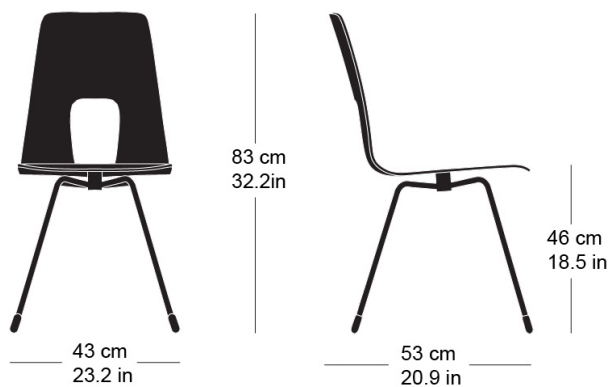

einpunktstuhl 7-050

Hans Bellmann, 1951

Sitzschale Formsperrholz, Metallgestell und zentraler Verbindungspunkt schwarz matt oder verchromt
B43, T53, H83, SH46

Hans Bellmann, 1951

Coque d'assise en contreplaqué moulé, châssis métallique et point de jonction en noir mat ou chromé
L43, P53, H83, HAss46

Hans Bellmann, 1951

Moulded plywood seat shell, black matte or chrome-plated metal frame and central attachment point
W43, D53, H83, SH46

Technische Angaben / specifications / specifications

Masse / mesure / measure