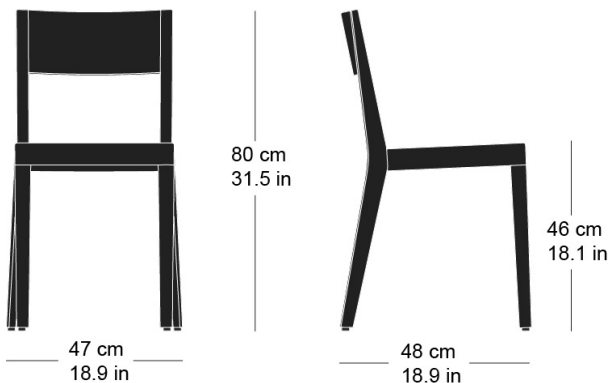

**miro 6-400**

Hannes Wettstein, 1999

Sitz Formsperrholz, Hinterfüsse und Rücken massiv gebogen, stapelbar, Reihenverbindung möglich  
B47, T48, H80, SH46

Hannes Wettstein, 1999

Assise en multiplis, dossier et pieds arrière en bois massif cintré, empilable, système d'accouplement en option  
L47, P48, H80, HAss46

Hannes Wettstein, 1999

Moulded plywood seat, rear legs and back of solid bentwood, stackable, optional row connector  
W47, D48, H80, SH46

## Varianten / variantes / variants

Miro  
6-400a

Miro  
6-403

Miro  
6-403a

Miro  
11-560

Miro  
11-580

## Masse / mesure / measure

Gewicht / ponds / weight 4.1 kg 8.2 lb

Reihenverbindung /  
accouplement / mating system ja / oui / yes

Stapelung / empilage / stacking 5 Stühle / chaises / chairs

**miro 6-400**