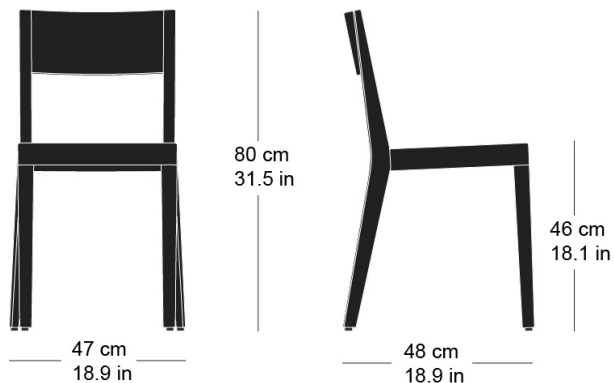

**miro 6-400**

Hannes Wettstein, 1999

Sitz Formsperrholz, Hinterfüsse und Rücken massiv gebogen, stapelbar, Reihenverbindung möglich  
B47, T48, H80, SH46

Hannes Wettstein, 1999

Assise en multiplis, dossier et pieds arrière en bois massif cintré, empilable, système d'accouplement en option  
L47, P48, H80, HAss46

Hannes Wettstein, 1999

Moulded plywood seat, rear legs and back of solid bentwood, stackable, optional row connector  
W47, D48, H80, SH46

## Varianten / variantes / variants

miro  
6-400a

miro  
6-403

miro  
6-403a

miro  
11-560

miro  
11-580

## Masse / mesure / measure

Gewicht / ponds / weight 4.1 kg 8.2 lb

Reihenverbindung /  
accouplement / mating system ja / oui / yes

Stapelung / empilage / stacking 5 Stühle / chaises / chairs