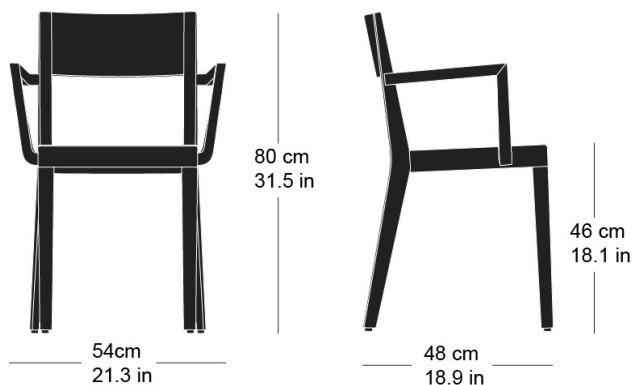

miro 6-400a

Hannes Wettstein, 1999

Sitz Formsperrholz, Hinterfüsse und Rücken massiv
gebogen, stapelbar, Reihenverbindung möglich
B54, T48, H80, SH46, ALH68

Hannes Wettstein, 1999

Assise en multiplis, dossier et pieds arrière en bois massif
cintré, empilable, système d'accouplement en option
L54, P48, H80, HAss46, HAcc68

Hannes Wettstein, 1999

Moulded plywood seat, rear legs and back solid
bentwood, stackable, optional row connector
W54, D48, H80, SH46, ALH68

Varianten / variantes / variants

miro
6-400miro
6-403miro
6-403amiro
11-560miro
11-580

Technische Angaben / specifications / specifications

Masse / mesure / measure

Gewicht / ponds / weight 4.7 kg 9.4 lb

Reihenverbindung /
accouplement / mating system ja / oui / yes

Stapelung / empilage / stacking 4 Stühle / chaises / chairs