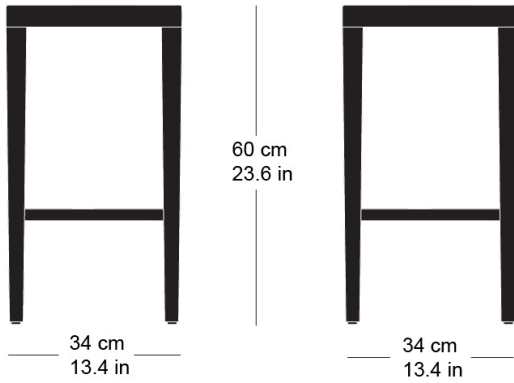

## miro hocker 11-560

Technische Angaben / specifications / specifications  
Masse / mesure / measure

Gewicht / ponds / weight 3.6 kg 7.2 lb