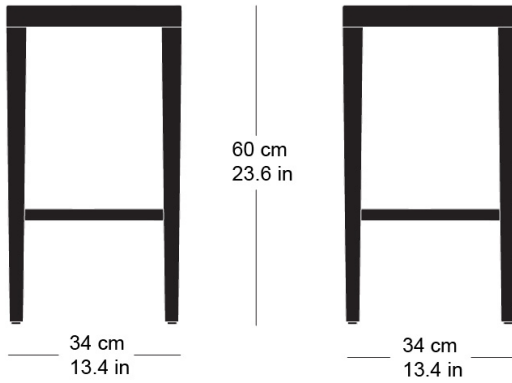

miro  
11-300

miro  
11-400

miro  
11-403

miro  
11-303

## miro hocker 11-560

Technische Angaben / specifications / specifications  
Masse / mesure / measure

Gewicht / ponds / weight 3.6 kg 7.2 lb

**miro hocker 11-560**