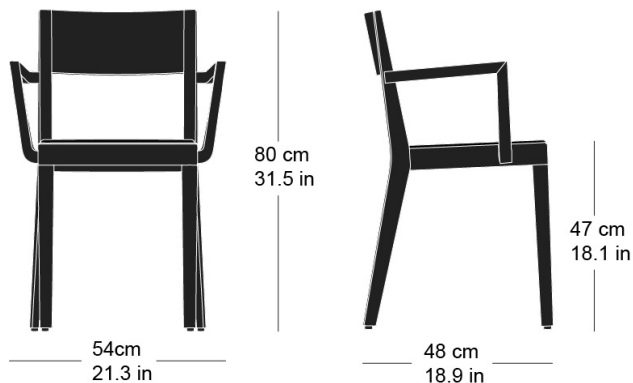

miro 6-403a

Hannes Wettstein, 1999

Sitz gepolstert, Hinterfüsse und Rücken massiv gebogen, stapelbar, Reihenverbindung möglich
B54, T48, H80, SH47, ALH68

Hannes Wettstein, 1999

Assise rembourrée, dossier et pieds arrière en bois massif cintré, empilable, système d'accouplement en option
L54, P48, H80, HAss47, HAcc68

Hannes Wettstein, 1999

Upholstered seat, rear legs and back solid bentwood, stackable, optional row connector
W54, D48, H80, SH47, ALH68

Varianten / variantes / variants

Miro
6-400

Miro
6-400a

Miro
6-403

Miro
11-560

Miro
11-580

Technische Angaben / specifications / specifications

Masse / mesure / measure

Gewicht / poids / weight 5.4 kg 10.8 lb

Polsterung / rembourrage / upholstery ja / oui / yes

Reihenverbindung / accouplement / mating system ja / oui / yes