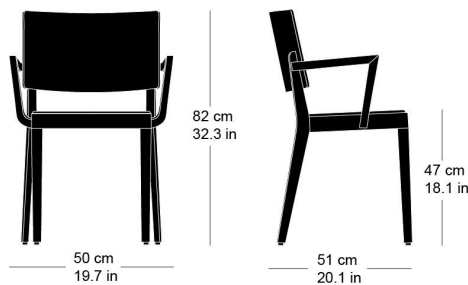

status 6-413a

Hannes Wettstein, 1999

Sitz gepolstert, Rücken Formsperrholz, Hinterfüsse massiv gebogen, stapelbar, Reihenverbindung möglich
B56, T51, H82, SH47, ALH66.5

Hannes Wettstein, 1999

Assise rembourrée, dossier en contreplaqué moulé, pieds arrière en bois massif cintré, empilable, système d'accouplement en option
L56, P51, H82, HAss47, HAcc66.5

Hannes Wettstein, 1999

Upholstered seat, moulded plywood back, rear legs solid bentwood, stackable, optional row connector
W56, D51, H82, SH47, ALH66.5

Varianten / variantes / variants

Status
6-410

Status
6-410a

Status
6-413

Status
6-415

Status
6-415a

Technische Angaben / specifications / specifications

Masse / mesure / measure

Gewicht / poids / weight 6.1 kg 12.2 lb

Polsterung / rembourrage / upholstery ja / oui / yes