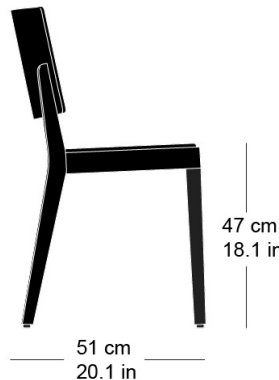

Upholstered seat, moulded plywood back, upholstered on the front, rear legs solid bentwood, stackable, optional row connector  
W50, D51, H82, SH47

## Varianten / variantes / variants

Status  
6-410

Status  
6-410a

Status  
6-413

Status  
6-413a

Status  
6-415a

## Masse / mesure / measure

82 cm  
32.3 in

Gewicht / poids / weight 6.3 kg 12.6 lb

Polsterung / rembourrage / upholstery ja / oui / yes

Reihenverbindung / accouplement / mating system ja / oui / yes

Stapelung / empilage / stacking 5 Stühle / chaises / chairs