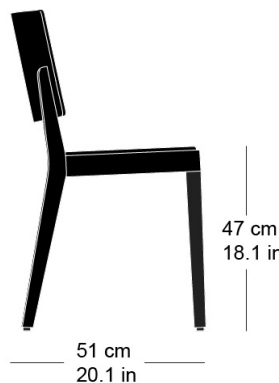

## status 6-415

Hannes Wettstein, 1999

Sitz gepolstert, Rücken Formsperrholz, Polster vorne aufgesetzt, Hinterfüsse massiv gebogen, stapelbar, Reihenverbindung möglich  
B50, T51, H82, SH47

Hannes Wettstein, 1999

Upholstered seat, moulded plywood back, upholstered on the front, rear legs solid bentwood, stackable, optional row connector  
W50, D51, H82, SH47

### Varianten / variantes / variants

Status  
6-410

Status  
6-410a

Status  
6-413

Status  
6-413a

Status  
6-415a

#### Masse / mesure / measure

82 cm  
32.3 in

Gewicht / poids / weight 6.3 kg 12.6 lb

Polsterung / rembourrage / upholstery ja / oui / yes

Reihenverbindung / accouplement / mating system ja / oui / yes

Stapelung / empilage / stacking 5 Stühle / chaises / chairs