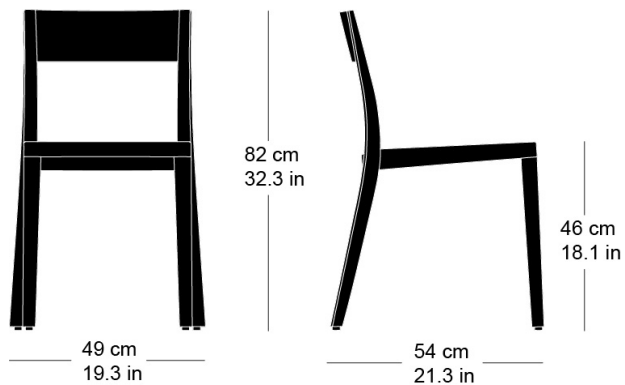

lyra scena 6-570

Hannes Wettstein, 2007

Sitz Formsperrholz, Rücken und Hinterfüsse massiv gebogen, stapelbar, Reihenverbindung möglich
B49, T54, H82, SH46

Hannes Wettstein, 2007

Assise en multiplis, dossier et pieds arrière en bois massif cintré, empilable, système d'accouplement en option
L49, P54, H82, HAss46

Hannes Wettstein, 2007

Moulded plywood seat, back and rear legs solid bentwood, stackable, optional row connector
W49, D54, H82, SH46

Varianten / variantes / variants

Lyra Szena
6-573

Technische Angaben / specifications / specifications

Masse / mesure / measure

Gewicht / ponds / weight 4.2 kg 8.4 lb

Reihenverbindung /
accouplement / mating system ja / oui / yes

Stapelung / empilage / stacking 7 Stühle / chaises / chairs

lyra szena 6-570

Holzarten / types de bois / types of wood