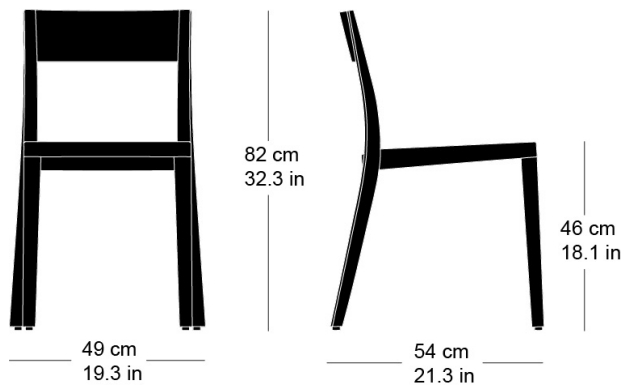

lyra szena 6-570

Hannes Wettstein, 2007

Sitz Formsperrholz, Rücken und Hinterfüsse massiv gebogen, stapelbar, Reihenverbindung möglich
B49, T54, H82, SH46

Hannes Wettstein, 2007

Assise en multiplis, dossier et pieds arrière en bois massif cintré, empilable, système d'accouplement en option
L49, P54, H82, HAss46

Hannes Wettstein, 2007

Moulded plywood seat, back and rear legs solid bentwood, stackable, optional row connector
W49, D54, H82, SH46

Varianten / variantes / variants

Lyra Szena
6-573

Technische Angaben / specifications / specifications

Masse / mesure / measure

Gewicht / ponds / weight 4.2 kg 8.4 lb

Reihenverbindung /
accouplement / mating system ja / oui / yes

Stapelung / empilage / stacking 7 Stühle / chaises / chairs

lyra szena 6-570

Holzarten / types de bois / types of wood