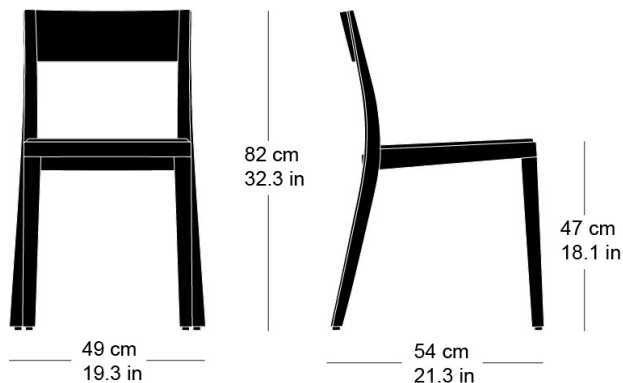

**lyra szena 6-573**

Hannes Wettstein, 2007

Sitz gepolstert, Rücken und Hinterfüsse massiv gebogen, stapelbar, Reihenverbindung möglich  
B49, T54, H82, SH47

Hannes Wettstein, 2007

Assise rembourrée, dossier et pieds arrière en bois massif cintré, empilable, système d'accouplement en option  
L49, P54, H82, HAss47

Hannes Wettstein, 2007

Upholstered seat, back and rear legs solid bentwood, stackable, optional row connector  
W49, D54, H82, SH47

## Masse / mesure / measure

Gewicht / poids / weight 4.9 kg 9.8 lb

Polsterung / rembourrage / upholstery ja / oui / yes

Reihenverbindung / accouplement / mating system ja / oui / yes

Stapelung / empilage / stacking 7 Stühle / chaises / chairs