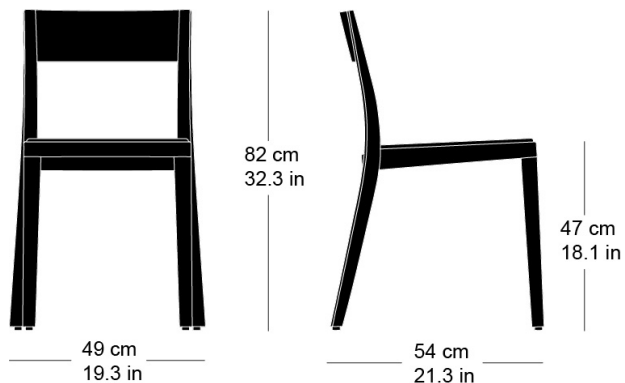

Technische Angaben / specifications / specifications

Masse / mesure / measure

Gewicht / poids / weight 4.9 kg 9.8 lb

Polsterung / rembourrage / upholstery ja / oui / yes

Reihenverbindung / accouplement / mating system ja / oui / yes

Stapelung / empilage / stacking 7 Stühle / chaises / chairs