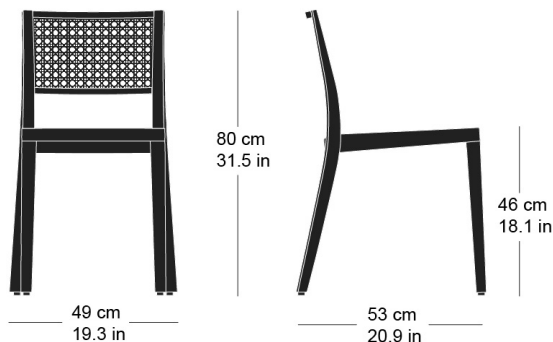

Lyra  
6-555

Lyra  
6-555a

Lyra  
11-660

Lyra  
11-680

Lyra  
11-663

Lyra  
11-683

#### Masse / mesure / measure

Gewicht / ponds / weight 4.2 kg 8.4 lb

Reihenverbindung /  
accouplement / mating system ja / oui / yes

Stapelung / empilage / stacking 5 Stühle / chaises / chairs

**lyra mandarin 6-540**