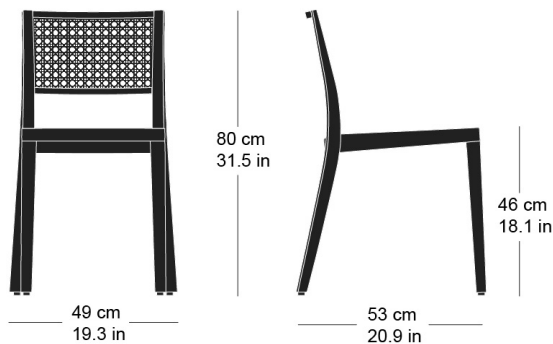

#### Masse / mesure / measure

Gewicht / ponds / weight 4.2 kg 8.4 lb

Reihenverbindung /  
accouplement / mating system ja / oui / yes

Stapelung / empilage / stacking 5 Stühle / chaises / chairs