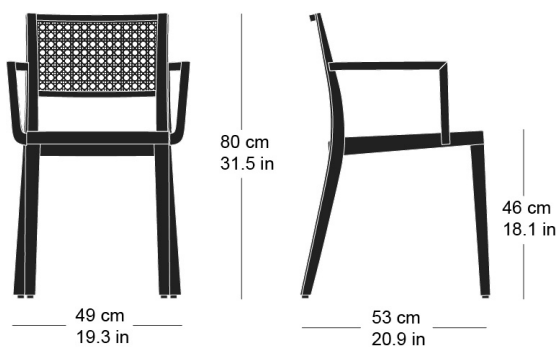

lyra mandarin 6-540a

Hannes Wettstein, 2007

Sitz Formsperrholz, Rücken Joncgeflecht, Hinterfüsse und Rückenschwinge massiv gebogen, stapelbar, Reihenverbindung möglich
B54, T53, H80, SH46, ALH66.5

Hannes Wettstein, 2007

Assise en multiplis, dossier canné, montants de dossier et pieds arrière en bois massif cintré, empilable, système d'accouplement en option
L54, P53, H80, HAss46, HAcc66.5

Hannes Wettstein, 2007

Moulded plywood seat, woven cane back, rear legs and rear cross-brace solid bentwood, stackable, optional row connector
W54, D53, H80, SH46, ALH66.5

Varianten / variantes / variants

Technische Angaben / specifications / specifications

Masse / mesure / measure

Gewicht / poids / weight 4.8 kg 9.6 lb

Reihenverbindung /
accouplement / mating system ja / oui / yes