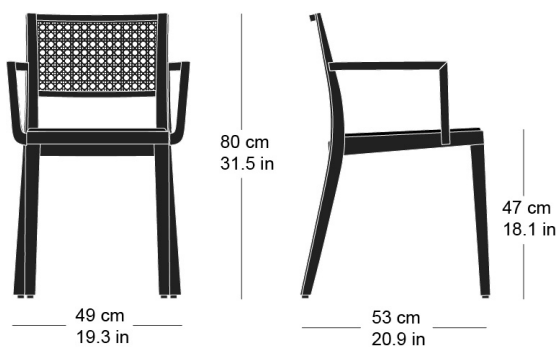

## lyra mandarin 6-543a

Hannes Wettstein, 2007

Sitz gepolstert, Rücken Joncgeflecht, Hinterfüsse und Rückenschwinge massiv gebogen, stapelbar, Reihenverbindung möglich  
B54, T53, H80, SH47, ALH66.5

Hannes Wettstein, 2007

Assise rembourrée, dossier canné, montants de dossier et pieds arrière en bois massif cintré, empilable, système d'accouplement en option  
L54, P53, H80, HAss47, HAcc66.5

Hannes Wettstein, 2007

Upholstered seat, woven cane back, rear legs and rear cross-brace solid bentwood, stackable, optional row connector  
W54, D53, H80, SH47, ALH66.5

#### Masse / mesure / measure

Gewicht / poids / weight	5.5 kg   11.0 lb
Polsterung / rembourrage / upholstery	ja / oui / yes
Reihenverbindung / accouplement / mating system	ja / oui / yes
Stapelung / empilage / stacking	4 Stühle / chaises / chairs