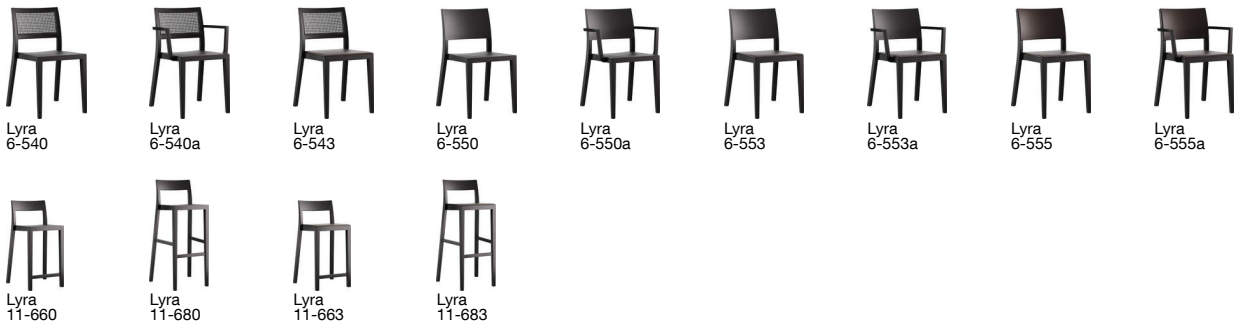

Varianten / variantes / variants