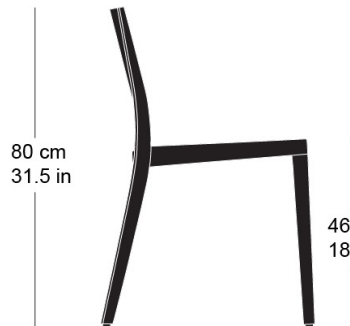

Lyra 6-555

Lyra 6-555a

Lyra 11-660

Lyra 11-680

Lyra 11-663

Lyra 11-683

#### Masse / mesure / measure

49 cm  
19.3 in

80 cm  
31.5 in

46 cm  
18.1 in

53 cm  
20.9 in

Gewicht / poids / weight 4.3 kg 8.6 lb

Reihenverbindung /  
accouplement / mating system ja / ja / ja

Stapelung / empilage / stacking 5 Stühle / chaises / chairs