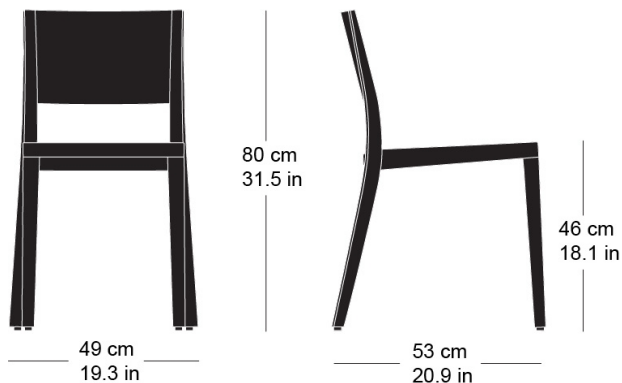

**lyra esprit 6-550**

Hannes Wettstein, 2007

Sitz und Rücken Formsperrholz, Hinterfüsse und Rückenschwinge massiv gebogen, stapelbar, Reihenverbindung möglich  
B49, T53, H80, SH46

Hannes Wettstein, 2007

Assise et dossier en contreplaqué moulé, montants de dossier et pieds arrière en bois massif cintré, empilable, système d'accouplement en option  
L49, P53, H80, HAss46

Hannes Wettstein, 2007

Moulded plywood seat and back, rear legs and rear cross-brace solid bentwood, stackable, optional row connector  
W49, D53, H80, SH46

## Masse / mesure / measure

Gewicht / poids / weight    4.3 kg    8.6 lb

Reihenverbindung /  
accouplement / mating system    ja / ja / ja

Stapelung / empilage / stacking    5 Stühle / chaises / chairs