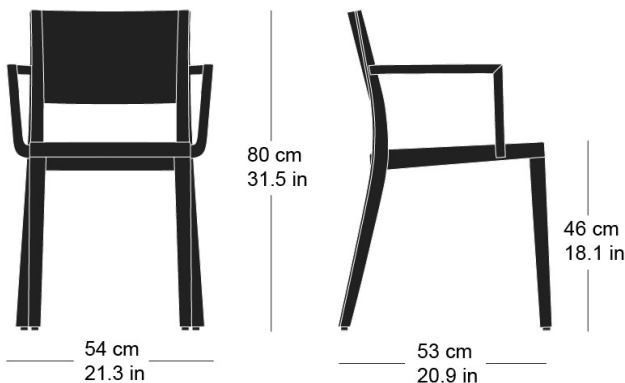

lyra esprit 6-550a

Hannes Wettstein, 2007

Sitz und Rücken Formsperrholz, Hinterfüsse und Rückenschwinge massiv gebogen, stapelbar, Reihenverbindung möglich
B54, T53, H80, SH46, ALH66.5

Hannes Wettstein, 2007

Assise et dossier en contreplaqué moulé, montants de dossier et pieds arrière en bois massif cintré, empilable, système d'accouplement en option
L54, P53, H80, HAss46, HAcc66.5

Hannes Wettstein, 2007

Moulded plywood seat and back, rear legs and rear cross-brace solid bentwood, stackable, optional row connector
W54, D53, H80, SH46, ALH66.5

Varianten / variantes / variants

Technische Angaben / specifications / specifications

Masse / mesure / measure

Gewicht / ponds / weight 4.9 kg 9.8 lb

Reihenverbindung /
accouplement / mating system ja / oui / yes