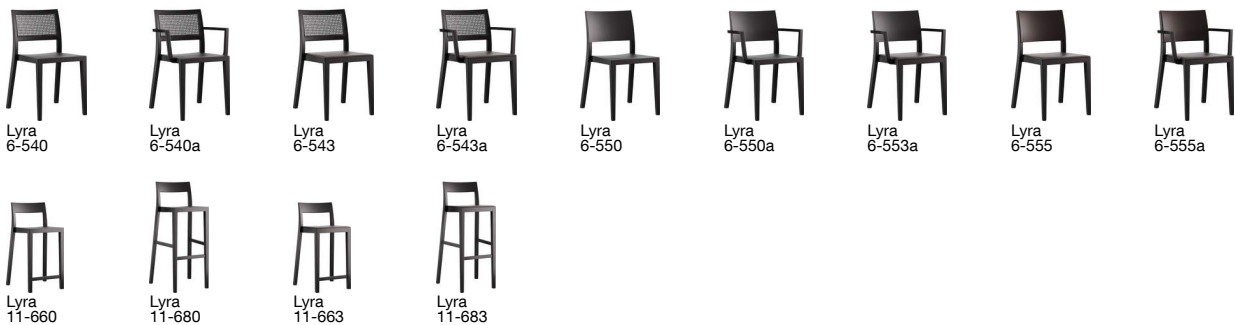

lyra esprit 6-553

Hannes Wettstein, 2007

Sitz gepolstert, Rücken Formsperrholz, Hinterfüsse und Rückenschwinge massiv gebogen, stapelbar, Reihenverbindung möglich
B49, T53, H80, SH47

Hannes Wettstein, 2007

Assise rembourrée, dossier en contreplaqué moulé, montants de dossier et pieds arrière en bois massif cintré, empilable, système d'accouplement en option
L49, P53, H80, HAss47

Hannes Wettstein, 2007

Upholstered seat, moulded plywood back, rear legs and rear cross-brace solid bentwood, stackable, optional row connector
W49, D53, H80, SH47

Varianten / variantes / variants

Technische Angaben / specifications / specifications

Masse / mesure / measure

Gewicht / poids / weight	4.9 kg 9.8 lb
Polsterung / rembourrage / upholstery	ja / oui / yes
Reihenverbindung / accouplement / mating system	ja / oui / yes
Stapelung / empilage / stacking	5 Stühle / chaises / chairs