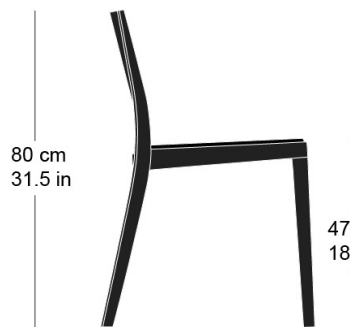

Lyra
6-555

Lyra
6-555a

Lyra
11-660

Lyra
11-680

Lyra
11-663

Lyra
11-683

Technische Angaben / specifications / specifications

Masse / mesure / measure

49 cm
19.3 in

53 cm
20.9 in

Gewicht / poids / weight 4.9 kg 9.8 lb

Polsterung / rembourrage / upholstery ja / oui / yes

Reihenverbindung / accouplement / mating system ja / oui / yes

Stapelung / empilage / stacking 5 Stühle / chaises / chairs