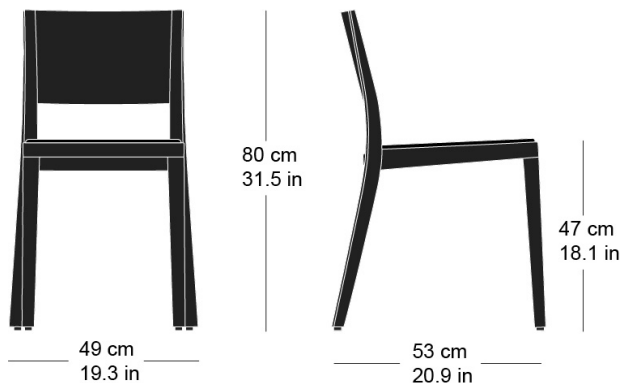

lyra esprit 6-553

Hannes Wettstein, 2007

Sitz gepolstert, Rücken Formsperrholz, Hinterfüsse und Rückenschwinge massiv gebogen, stapelbar, Reihenverbindung möglich
B49, T53, H80, SH47

Hannes Wettstein, 2007

Assise rembourrée, dossier en contreplaqué moulé, montants de dossier et pieds arrière en bois massif cintré, empilable, système d'accouplement en option
L49, P53, H80, HAss47

Hannes Wettstein, 2007

Upholstered seat, moulded plywood back, rear legs and rear cross-brace solid bentwood, stackable, optional row connector
W49, D53, H80, SH47

Varianten / variantes / variants

Technische Angaben / specifications / specifications

Masse / mesure / measure

Gewicht / poids / weight	4.9 kg 9.8 lb
Polsterung / rembourrage / upholstery	ja / oui / yes
Reihenverbindung / accouplement / mating system	ja / oui / yes
Stapelung / empilage / stacking	5 Stühle / chaises / chairs