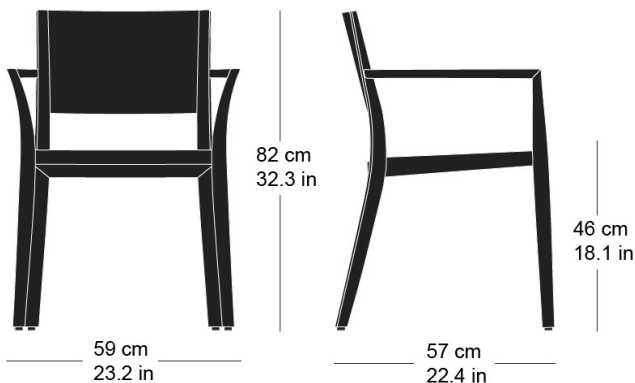

#### Masse / mesure / measure

Gewicht / ponds / weight 5.6 kg 11.2 lb

Reihenverbindung /  
accouplement / mating system ja / oui / yes

Stapelung / empilage / stacking 4 Stühle / chaises / chairs

**matura esprit 6-590a**