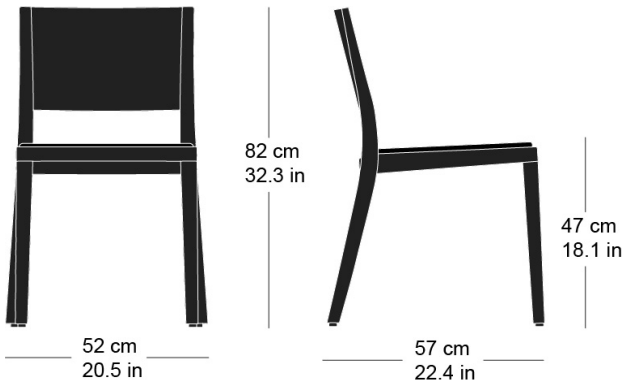

matura esprit 6-593

Hannes Wettstein, 2007

Sessel, Sitz gepolstert, Rücken Formsperrholz, Hinterfüsse und Rückenschwinge massiv gebogen, stapelbar, Reihenverbindung möglich

B52, T57, H82, SH47

Hannes Wettstein, 2007

Siège, assise rembourrée, dossier en contreplaqué moulé, montants de dossier et pieds en bois massif cintré, empilable, système d'accouplement en option

L59, P57, H82, HAss47

Hannes Wettstein, 2007

Chair, upholstered seat, moulded plywood back, rear legs and rear cross-brace solid bentwood, stackable, optional row connector

W52, D57, H82, SH47

Varianten / variantes / variants

matura
6-590

matura
6-590a

matura
6-593a

matura
6-595

matura
6-595a

matura
6-596

matura
6-596a

Technische Angaben / specifications / specifications

Masse / mesure / measure

Gewicht / poids / weight 5.7 kg 11.4 lb

Polsterung / rembourrage / upholstery ja / oui / yes

Reihenverbindung / accouplement / mating system ja / oui / yes