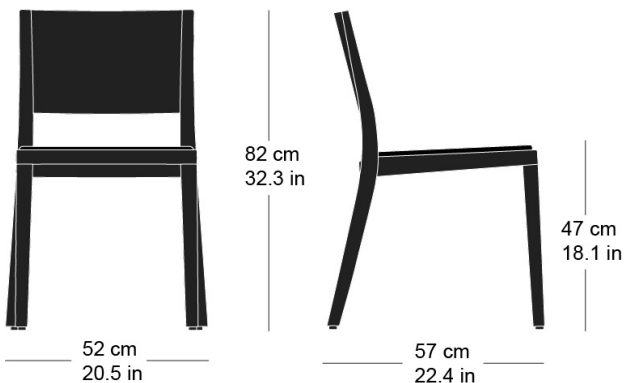

Hannes Wettstein, 2007

Chair, upholstered seat, moulded plywood back, upholstered on the front, rear legs and rear cross-brace solid bentwood, stackable, optional row connector
W52, D57, H82, SH47

Varianten / variantes / variants

Masse / mesure / measure

Gewicht / poids / weight 6.3 kg 12.6 lb

Polsterung / rembourrage / upholstery ja / oui / yes

Reihenverbindung / accouplement / mating system ja / oui / yes

Stapelung / empilage / stacking 7 Stühle / chaises / chairs