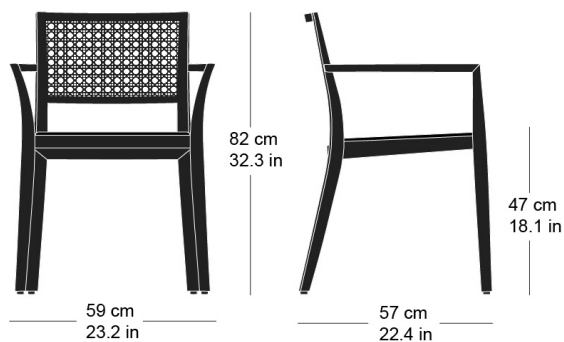

Armchair, upholstered seat, moulded plywood back, upholstered on the front, legs and rear cross-brace solid bentwood, stackable, optional row connector
W59, D57, H82, SH47, ALH67

Varianten / variantes / variants

Masse / mesure / measure

Gewicht / poids / weight 6.0 kg 12.0 lb

Polsterung / rembourrage / upholstery ja / oui / yes

Reihenverbindung / accouplement / mating system ja / oui / yes

Stapelung / empilage / stacking 4 Stühle / chaises / chairs