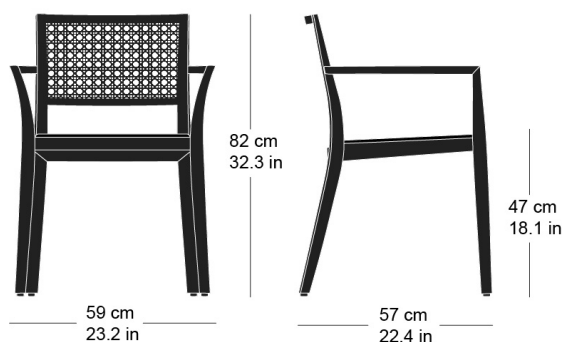

Armchair, upholstered seat, moulded plywood back, upholstered on the front, legs and rear cross-brace solid bentwood, stackable, optional row connector
W59, D57, H82, SH47, ALH67

Varianten / variantes / variants

Masse / mesure / measure

Gewicht / poids / weight	6.0 kg 12.0 lb
Polsterung / rembourrage / upholstery	ja / oui / yes
Reihenverbindung / accouplement / mating system	ja / oui / yes
Stapelung / empilage / stacking	4 Stühle / chaises / chairs