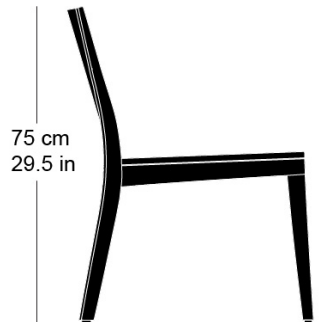

L51, P63, H75, HAss41

Hannes Wettstein, 2007

Chair, seat with comfort upholstery, moulded plywood back, rear legs and rear cross-brace solid bentwood, stackable

W51, D63, H75, SH41

**Varianten / variantes / variants**

Lounge  
6-693a

Lounge  
6-695

Lounge  
6-695a

Lounge  
6-675

Lounge  
6-675a

**Technische Angaben / specifications / specifications****Masse / mesure / measure**

51 cm  
20.1 in

75 cm  
29.5 in

41 cm  
16.1 in

63 cm  
24.8 in

Gewicht / poids / weight 5.7 kg 11.4 lb

Polsterung / rembourrage / upholstery ja / oui / yes

Stapelung / empilage / stacking 5 Stühle / chaises / chairs

**lounge esprit 6-693**