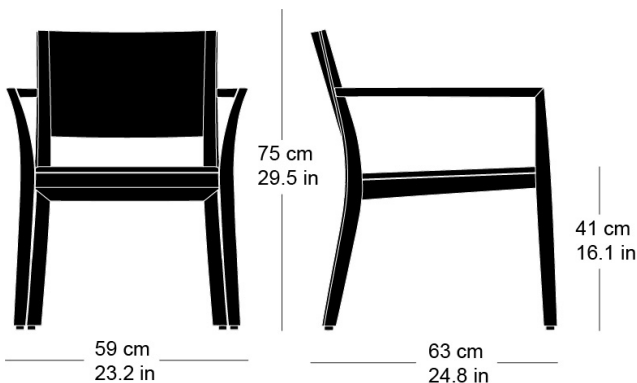

L59, P63, H75, HAss41, HAcc61

Hannes Wettstein, 2007

Chair, seat with comfort upholstery, moulded plywood
back, legs and rear cross-brace solid bentwood,
stackable

W59, D63, H75, SH41, ALH61

Varianten / variantes / variants

lounge
6-693

lounge
6-695

lounge
6-695a

lounge
6-675

lounge
6-675a

Technische Angaben / specifications / specifications**Masse / mesure / measure**

Gewicht / ponds / weight 6.5 kg 13.0 lb

Polsterung / rembourrage /
upholstery ja / oui / yes

Stapelung / empilage / stacking 4 Stühle / chaises / chairs

lounge esprit 6-693a

Holzarten / types de bois / types of wood

Buche natur HG 520
Natural beech HG 520
Hêtre naturel HG 520

Buche anthrazit HG 200
Anthracite beech HG 200
Hêtre anthracite HG 200