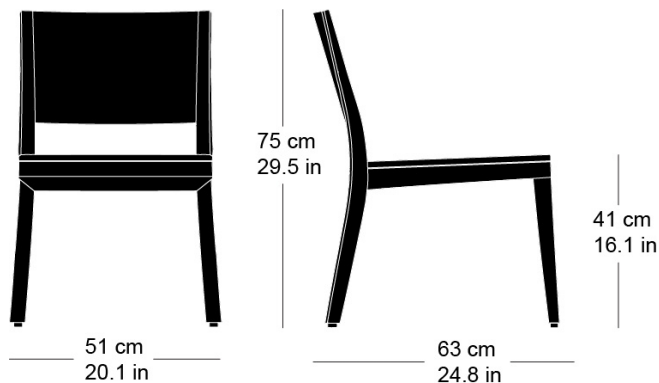

lounge esprit 6-695

Hannes Wettstein, 2007

Sessel, Sitz mit Komfortpolsterung, Rücken

Formsperrholz, Polster vorne aufgesetzt, Hinterfüsse und Rückenschwinge massiv gebogen, stapelbar

B51, T63, H75, SH41

Hannes Wettstein, 2007

Siège, assise avec rembourrage confort, dossier en

contreplaqué moulé 3D, rembourré à l'avant, dossiers et pieds en bois massif courbé, empilable

L51, P63, H75, HAss41

Hannes Wettstein, 2007

Chair, seat with comfort upholstery, moulded plywood back, upholstered on the front, rear legs and rear cross-brace solid bentwood, stackable

W51, D63, H75, SH41

Varianten / variantes / variants

Lounge
6-693Lounge
6-693aLounge
6-695aLounge
6-675Lounge
6-675a

Technische Angaben / specifications / specifications

Masse / mesure / measure

Gewicht / ponds / weight 6.4 kg 12.8 lb