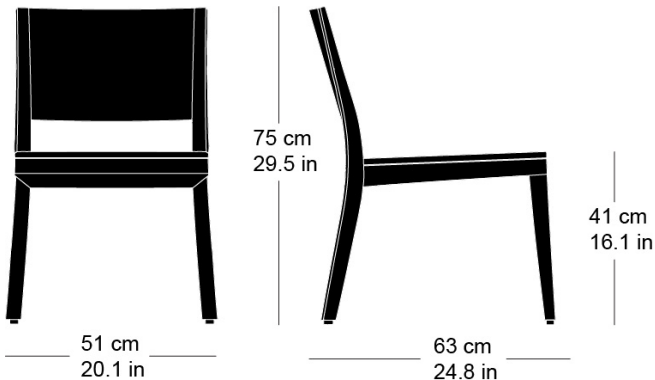

Siège, assise avec rembourrage confort, dossier en

contreplaqué moulé 3D, rembourré à l'avant, dossiers et pieds en bois massif courbé, empilable

L51, P63, H75, HAss41

Hannes Wettstein, 2007

Chair, seat with comfort upholstery, moulded plywood back, upholstered on the front, rear legs and rear cross-brace solid bentwood, stackable

W51, D63, H75, SH41

Varianten / variantes / variants

lounge
6-693

lounge
6-693a

lounge
6-695a

lounge
6-675

lounge
6-675a

Technische Angaben / specifications / specifications

Masse / mesure / measure

Gewicht / poids / weight 6.4 kg 12.8 lb

Polsterung / rembourrage / upholstery ja / oui / yes

Stapelung / empilage / stacking 5 Stühle / chaises / chairs

lounge esprit 6-695

Holzarten / types de bois / types of wood