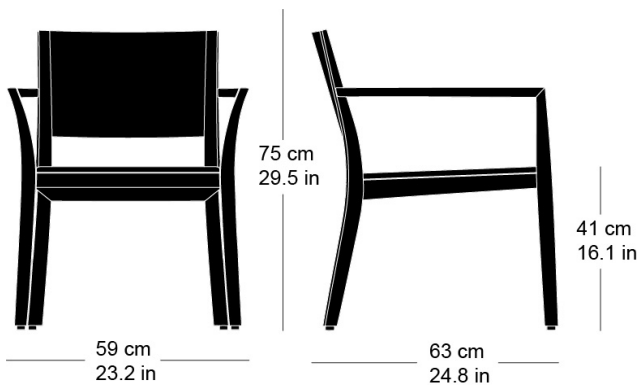

Chair, seat with comfort upholstery, moulded plywood
back, upholstered on the front, legs and rear cross-brace
solid bentwood, stackable
W59, D63, H75, SH41, ALH61

Varianten / variantes / variants

Lounge
6-693

Lounge
6-693a

Lounge
6-695

Lounge
6-675

Lounge
6-675a

Technische Angaben / specifications / specifications

Masse / mesure / measure

Gewicht / poids / weight 7.2 kg 14.4 lb

Polsterung / rembourrage /
upholstery ja / oui / yes

Stapelung / empilage / stacking 4 Stühle / chaises / chairs

lounge esprit 6-695a

Holzarten / types de bois / types of wood

Belag / revêtement / surface

Buche natur BN 000 AM
Beech natural BN 000 AM
Hêtre naturel BN 000 AM