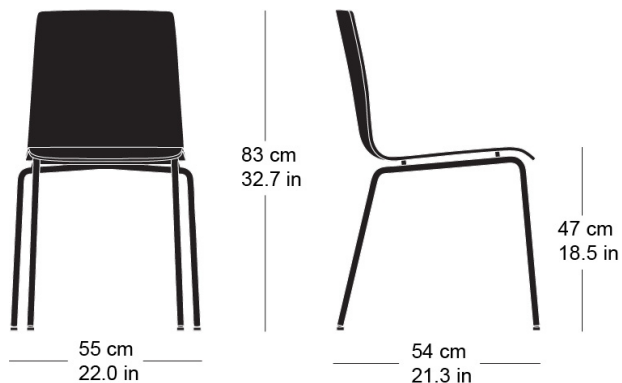

Annette Gigon, Mike Guyer and Hannes Wettstein, 2005  
Moulded plywood seat shell, chrome-plated metal frame,  
stackable, optional row connector  
W55, D54, H83, SH47

## Masse / mesure / measure

Gewicht / ponds / weight 5.1 kg 10.2 lb

Reihenverbindung /  
accouplement / mating system ja / oui / yes

Stapelung / empilage / stacking 8 Stühle / chaises / chairs

**ggw 8-100**