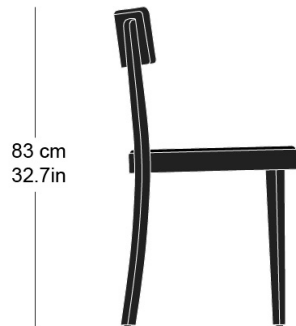

**classic 1-383**

Factory design, 1918

Sitz gepolstert, Rücken, Hinterfüsse und Sitzzarge massiv gebogen

B44, T51, H83, SH47

Factory design, 1918

Assise rembourrée, dossier, pieds arrière et cadre du siège en bois massif cintré

L44, P51, H83, HAss47

Factory design, 1918

Upholstered seat, back, rear legs and seat frame solid bentwood

W44, D51, H83, SH47

**Varianten / variantes / variants**

Classic  
1-380

Classic  
1-380k

Classic  
11-380

Classic  
11-383

**Technische Angaben / specifications / specifications****Masse / mesure / measure**

44 cm  
17.3 in

83 cm  
32.7 in

47 cm  
18.5 in

Gewicht / ponds / weight

4.9 kg 9.8 lb

Polsterung / rembourrage /  
upholstery