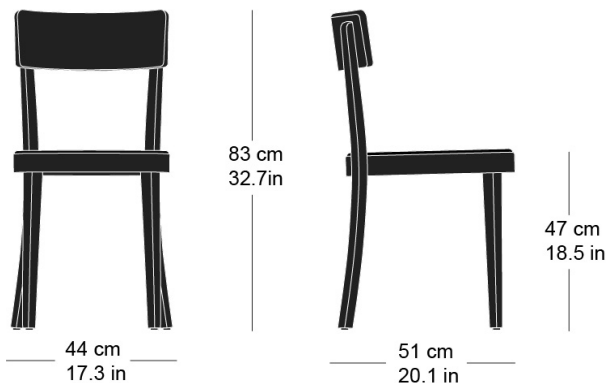

classic 1-383

Factory design, 1918

Sitz gepolstert, Rücken, Hinterfüsse und Sitzzarge massiv gebogen

B44, T51, H83, SH47

Factory design, 1918

Assise rembourrée, dossier, pieds arrière et cadre du siège en bois massif cintré

L44, P51, H83, HAss47

Factory design, 1918

Upholstered seat, back, rear legs and seat frame solid bentwood

W44, D51, H83, SH47

Varianten / variantes / variants

classic
1-380classic
1-380kclassic
11-380classic
11-383

Technische Angaben / specifications / specifications

Masse / mesure / measure

Gewicht / poids / weight 4.9 kg 9.8 lb

Polsterung / rembourrage /
upholstery ja / oui / yes

classic 1-383

Holzarten / types de bois / types of wood