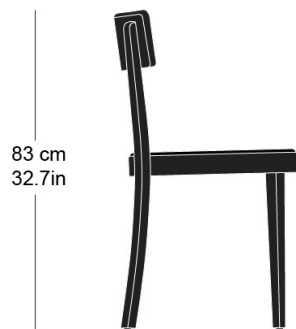

**classic 1-383**

Factory design, 1918

Sitz gepolstert, Rücken, Hinterfüsse und Sitzzarge massiv gebogen

B44, T51, H83, SH47

Factory design, 1918

Assise rembourrée, dossier, pieds arrière et cadre du siège en bois massif cintré

L44, P51, H83, HAss47

Factory design, 1918

Upholstered seat, back, rear legs and seat frame solid bentwood

W44, D51, H83, SH47

**Varianten / variantes / variants**

Classic  
1-380

Classic  
1-380k

Classic  
11-380

Classic  
11-383

**Technische Angaben / specifications / specifications****Masse / mesure / measure**

44 cm  
17.3 in

47 cm  
18.5 in

Gewicht / poids / weight

4.9 kg 9.8 lb

Polsterung / rembourrage /  
upholstery