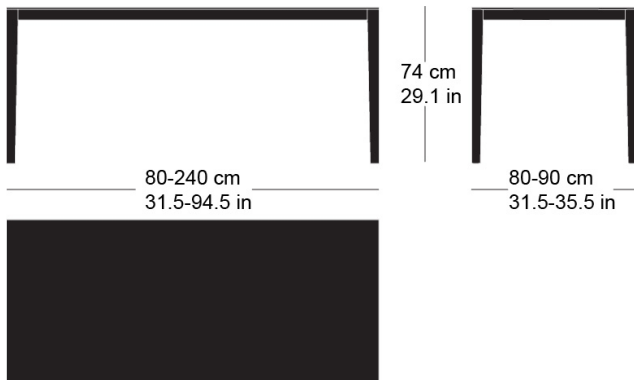

Waeber/Dickenmann, 2011

Table à 4 pieds, plateau en multiplis plaqué bois (placage déroulé de hêtre), recouvert d'aggloméré plaqué stratifié ou de lino, châssis de table en bois massif, bord inférieur de la table: 68.5cm

Hauteur de table: 74cm

Waeber/Dickenmann, 2011

4-legged table, table top made of veneered plywood (beech rotary-cut veneer), covered with synthetic resin panels or linoleum. Table base frame in solid wood, table lower edge: 68.5cm.

Table height: 74cm

Technische Angaben / specifications / specifications

Masse / mesure / measure

Gleiter justierbar / patins
réglables / adjustable glides

ja / oui / yes

mi

t-1610

Holzarten / types de bois / types of wood