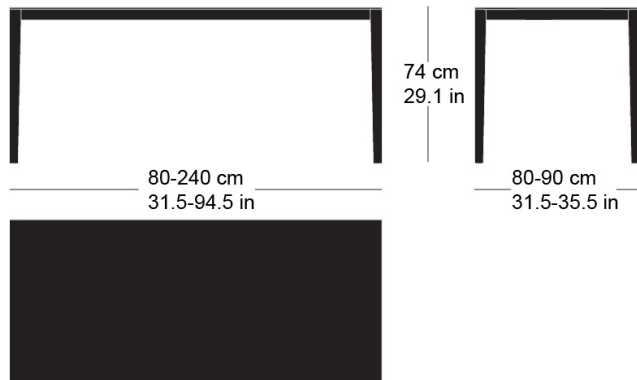

mi**t-1610**

Waeber/Dickenmann, 2011

4-Fusstisch, Tischblatt aus Sperrholz furniert (Buche in Schälfurnier), belegt mit Kunstharzplatten oder Linoleum.
Tischuntergestell in Massivholz, Tischunterkante: 68.5cm
Tischhöhe: 74cm

Waeber/Dickenmann, 2011

Table à 4 pieds, plateau en bois en contreplaqué multiplis (placage déroulé en bois de hêtre), revêtement stratifié ou linoleum, châssis de table en bois massif, bord inférieur de la table 68.5cm, hauteur de table 74cm.

Waeber/Dickenmann, 2011

4-legged table, table top made of veneered plywood (beech rotary-cut veneer), covered with synthetic resin panels or linoleum. Table base frame in solid wood, table lower edge: 68.5cm.

Table height: 74cm

Technische Angaben / specifications / specifications

Masse / mesure / measure

Gleiter justierbar / patins
réglables / adjustable glides

ja / oui / yes

mi

t-1610

Holzarten / types de bois / types of wood