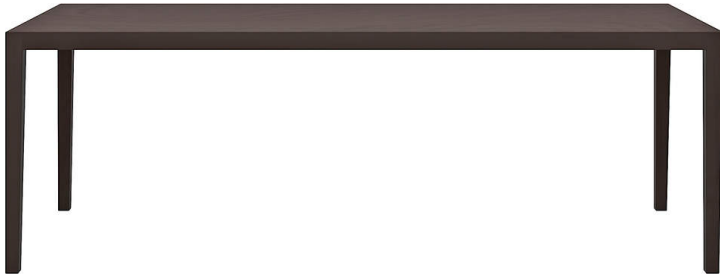

mi**t-1610**

Waeber/Dickenmann, 2011

4-Fusstisch, Tischblatt aus Sperrholz furniert (Buche in Schälfurnier), belegt mit Kunstharzplatten oder Linoleum.
Tischuntergestell in Massivholz, Tischunterkante: 68.5cm
Tischhöhe: 74cm

Waeber/Dickenmann, 2011

Table à 4 pieds, plateau en bois en contreplaqué multiplis (placage déroulé en bois de hêtre), revêtement stratifié ou linoleum, châssis de table en bois massif, bord inférieur de la table 68.5cm, hauteur de table 74cm.

Waeber/Dickenmann, 2011

4-legged table, table top made of veneered plywood (beech rotary-cut veneer), covered with synthetic resin panels or linoleum. Table base frame in solid wood, table lower edge: 68.5cm.