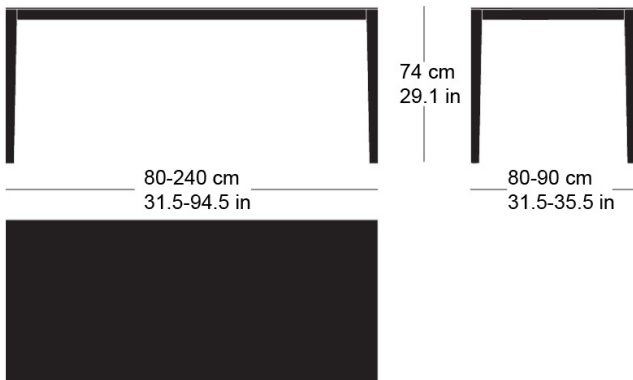

mi**t-1610**

Waeber/Dickenmann, 2011

4-Fusstisch, Tischblatt aus Sperrholz furniert (Buche in Schälfurnier), belegt mit Kunstharzplatten oder Linoleum.
Tischuntergestell in Massivholz, Tischunterkante: 68.5cm
Tischhöhe: 74cm

Waeber/Dickenmann, 2011

Table à 4 pieds, plateau en bois en contreplaqué multiplis (placage déroulé en bois de hêtre), revêtement stratifié ou linoleum, châssis de table en bois massif, bord inférieur de la table 68.5cm, hauteur de table 74cm.

Waeber/Dickenmann, 2011

4-legged table, table top made of veneered plywood (beech rotary-cut veneer), covered with synthetic resin panels or linoleum. Table base frame in solid wood, table lower edge: 68.5cm.

Table height: 74cm

Technische Angaben / specifications / specifications

Masse / mesure / measure

Gleiter justierbar / patins
réglables / adjustable glides

ja / oui / yes

mi

t-1610

Holzarten / types de bois / types of wood