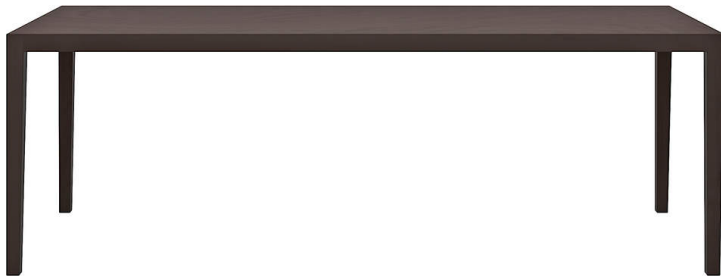

mi**t-1610**

Waeber/Dickenmann, 2011

4-Fusstisch, Tischblatt aus Sperrholz furniert (Buche in Schälfurnier), belegt mit Kunstharzplatten oder Linoleum.
Tischuntergestell in Massivholz, Tischunterkante: 68.5cm
Tischhöhe: 74cm

Waeber/Dickenmann, 2011

Table à 4 pieds, plateau en multiplis plaqué bois (placage déroulé de hêtre), recouvert d'aggloméré plaqué stratifié ou de lino, châssis de table en bois massif, bord inférieur de la table: 68.5cm

Hauteur de table: 74cm

Waeber/Dickenmann, 2011

4-legged table, table top made of veneered plywood (beech rotary-cut veneer), covered with synthetic resin panels or linoleum. Table base frame in solid wood, table lower edge: 68.5cm.

Table height: 74cm

Technische Angaben / specifications / specifications

Masse / mesure / measure

Gleiter justierbar / patins
réglables / adjustable glides

ja / oui / yes

mi

t-1610

Holzarten / types de bois / types of wood