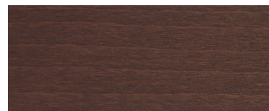

Natural beech HG 520
Buche natur HG 520
Hêtre naturel HG 520

Anthracite beech HG 200
Buche anthrazit HG 200
Hêtre anthracite HG 200

Black beech HG 203
Buche schwarz HG 203
Hêtre noir HG 203

Natural oak HG 530
Eiche natur HG 530
Chêne naturel HG 530

Ebony beech HG 100
Buche Ebony HG 100
Hêtre teinté ebony HG 100

Natural ash HG 570
Esche natur HG 570
Frêne naturel HG 570

Wenge beech HG 110
Buche Wenge HG 110
Hêtre teinté wenge HG 110

Black ash / oak HG 580
Esche / Eiche schwarz HG 580
Frêne / chêne noir HG 580

Mahagony beech HG 130
Buche Mahagoni HG 130
Hêtre teinté mahagoni HG 130

Maron beech HG 120
Buche Maron HG 120
Hêtre teinté maron HG 120

Nut beech HG 151
Buche Nuss HG 151
Hêtre teinté noyer HG 151

Whitewashed beech HG 172
Buche geweisst HG 172
Hêtre teinté blanc HG 172