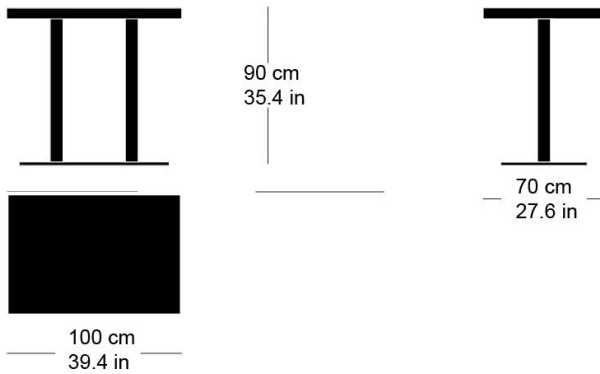

rq light t-2008

Factory design, 2003

Tisch mit zwei Metallsäulen, Säulen und Sockelplatte pulverbeschichtet, Tischblatt in Massivholz, Kunstharz, Linoleum oder furniert. (Variante: Tischhöhe 110cm)

Tischhöhe: 90cm

Factory design, 2003

Table avec pied central, socle en acier, plateau de table (sur mesure) en bois massif, résine synthétique, linoleum ou plaqué (Variante: tableau 110cm)

Hauteur de table: 90cm

Factory design, 2003

Table with two metal pillars, pillars and base plate powder-coated, table top in solid wood, synthetic resin, linoleum or veneered. (Variant: Table height 110cm)

Table height: 90cm

Varianten / variantes / variants

rq light t-2008

Technische Angaben / specifications / specifications

Masse / mesure / measure

Filzgleiter geklebt, nicht justierbar ja / oui / yes
/ Patins en feutre collés, non
réglables / Felt glides, glued on,
non-adjustable