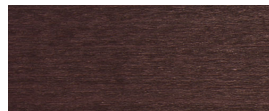

Natural beech HG 520
Buche natur HG 520
Hêtre naturel HG 520

Anthracite beech HG 200
Buche anthrazit HG 200
Hêtre anthracite HG 200

Black beech HG 203
Buche schwarz HG 203
Hêtre noir HG 203

Natural oak HG 530
Eiche natur HG 530
Chêne naturel HG 530

Ebony beech HG 100
Buche Ebony HG 100
Hêtre teinté ebony HG 100

Natural ash HG 570
Esche natur HG 570
Frêne naturel HG 570

Wenge beech HG 110
Buche Wenge HG 110
Hêtre teinté wenge HG 110

Black ash / oak HG 580
Esche / Eiche schwarz HG 580
Frêne / chêne noir HG 580

Mahagony beech HG 130
Buche Mahagoni HG 130
Hêtre teinté mahagoni HG 130

Maron beech HG 120
Buche Maron HG 120
Hêtre teinté maron HG 120

Nut beech HG 151
Buche Nuss HG 151
Hêtre teinté noyer HG 151

Whitewashed beech HG 172
Buche geweisst HG 172
Hêtre teinté blanc HG 172