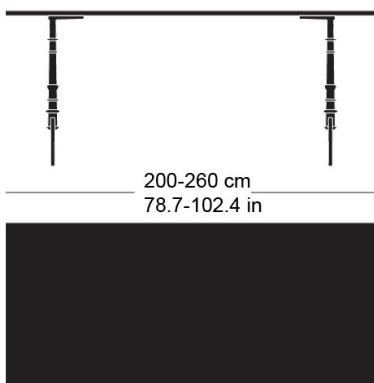

gloria t-1022

Factory design, 1925

Tischblatt und Kanten nach Mass in Massivholz, Füsse aus Gusseisen anthrazit lackiert und mit Original-Schriftzug versehen, verstellbare Boden-Gleiter, Tischblatt mit Gratleisten, 30 mm stark, Fussbreite: 73.5cm
Tischhöhe: 73cm

Factory design, 1925

Plateau et contours de table en bois massif, sur mesure, pieds en fonte laqués anthracite avec lettrage original, patins réglables, plateau de table avec profilés d'arrêt, épaisseur 30 mm, largeur des pieds 58,5cm, hauteur de table 73cm.

Factory design, 1925

Table top and edges made to measure in solid wood, cast iron legs with anthracite painted finish with original lettering, adjustable floor sliders, table top with dovetail battens, 30 mm thick, leg width: 73.5cm
Table height: 73cm

Varianten / variantes / variants

Gloria
t-1002

Gloria
t-1004r

Gloria
t-1004q

Technische Angaben / specifications / specifications

Masse / mesure / measure

73 cm
28.7 in

Gleiter justierbar / patins
réglables / adjustable glides