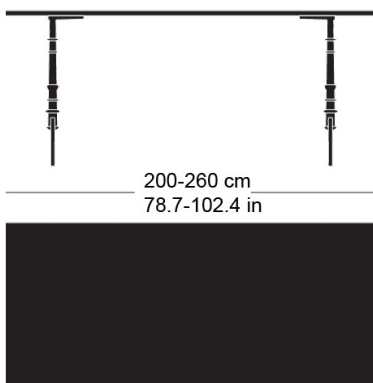

## gloria t-1022

Factory design, 1925

Tischblatt und Kanten nach Mass in Massivholz, Füsse aus Gusseisen anthrazit lackiert und mit Original-Schriftzug versehen, verstellbare Boden-Gleiter, Tischblatt mit Gratleisten, 30 mm stark, Fussbreite: 73.5cm  
Tischhöhe: 73cm

Factory design, 1925

Plateau et contours de table en bois massif, sur mesure, pieds en fonte laqués anthracite avec lettrage original, patins réglables, plateau de table avec profilés d'arrêt, épaisseur 30 mm, largeur des pieds 58,5cm, hauteur de table 73cm.

Factory design, 1925

Table top and edges made to measure in solid wood, cast iron legs with anthracite painted finish with original lettering, adjustable floor sliders, table top with dovetail battens, 30 mm thick, leg width: 73.5cm  
Table height: 73cm

#### Masse / mesure / measure

73 cm  
28.7 in

Gleiter justierbar / patins  
réglables / adjustable glides

ja / oui / yes

**gloria t-1022**