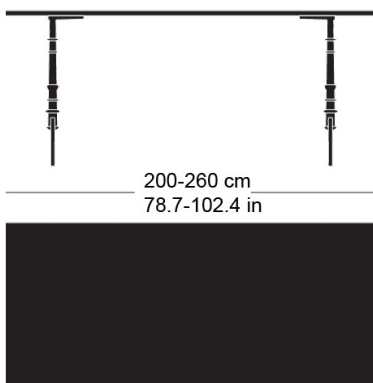

**gloria t-1022**

Factory design, 1925

Tischblatt und Kanten nach Mass in Massivholz, Füsse aus Gusseisen anthrazit lackiert und mit Original-Schriftzug versehen, verstellbare Boden-Gleiter, Tischblatt mit Gratleisten, 30 mm stark, Fussbreite: 73.5cm  
Tischhöhe: 73cm

Factory design, 1925

Plateau et contours de table en bois massif, sur mesure, pieds en fonte laqués anthracite avec lettrage original, patins réglables, plateau de table avec profilés d'arrêt, épaisseur 30 mm, largeur des pieds 58,5cm, hauteur de table 73cm.

Factory design, 1925

Table top and edges made to measure in solid wood, cast iron legs with anthracite painted finish with original lettering, adjustable floor sliders, table top with dovetail battens, 30 mm thick, leg width: 73.5cm  
Table height: 73cm

## Masse / mesure / measure

73 cm  
28.7 in100-120 cm  
39.4-47.2 inGleiter justierbar / patins  
réglables / adjustable glides

ja / oui / yes

**gloria t-1022**