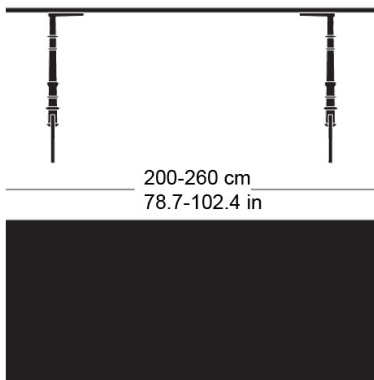

**gloria t-1022**

Factory design, 1925

Tischblatt und Kanten nach Mass in Massivholz, Füsse aus Gusseisen anthrazit lackiert und mit Original-Schriftzug versehen, verstellbare Boden-Gleiter, Tischblatt mit Gratleisten, 30 mm stark, Fussbreite: 73.5cm  
Tischhöhe: 73cm

Factory design, 1925

Plateau et contours de table en bois massif, sur mesure, pieds en fonte laqués anthracite avec lettrage original, patins réglables, plateau de table avec profilés d'arrêt, épaisseur 30 mm, largeur des pieds 58,5cm, hauteur de table 73cm.

Factory design, 1925

Table top and edges made to measure in solid wood, cast iron legs with anthracite painted finish with original lettering, adjustable floor sliders, table top with dovetail battens, 30 mm thick, leg width: 73.5cm  
Table height: 73cm

## Masse / mesure / measure

73 cm  
28.7 in100-120 cm  
39.4-47.2 inGleiter justierbar / patins  
réglables / adjustable glides

ja / oui / yes

**gloria t-1022**