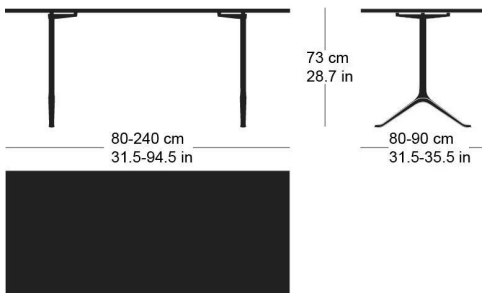

Studio Hannes Wettstein, 2012

Plateau et contours de table en bois massif, sur mesure, pieds en fonte laqués anthracite avec lettrage original, patins réglables, plateau de table avec profilés d'arrêt, épaisseur 30mm, largeur des pieds 61.5cm, hauteur de table 74cm.

Studio Hannes Wettstein, 2012

Table top and edges made to measure in solid wood, cast iron legs with anthracite painted finish with original lettering, adjustable floor sliders, table top with dovetail battens, 30mm thick, leg width: 61.5cm
Table height: 74cm

Varianten / variantes / variants

savoy
t-1014r

savoy
t-1014q

Technische Angaben / specifications / specifications

Masse / mesure / measure

Gleiter justierbar / patins
réglables / adjustable glides

ja / oui / yes