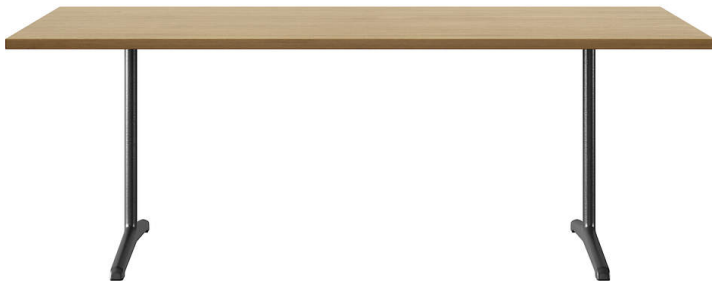

delta t-1670

Factory design, 1932

Tischblatt und Kanten nach Mass in Massivholz, Füsse aus Gusseisen anthrazit lackiert, verstellbare Boden-Gleiter, Tischblatt mit Gratleisten, 30mm stark, Fussbreite: 63cm
Tischhöhe: 73cm

Factory design, 1932

Plateau et contours de table en bois massif, sur mesure, pieds en fonte laqués anthracite, patins réglables, plateau de table avec profilés d'arrêt, épaisseur 30mm, largeur des pieds 63cm, hauteur de table 73cm.

Factory design, 1932

Table top and edges made to measure in solid wood, cast iron legs with anthracite painted finish, adjustable floor sliders, table top with dovetail battens, 30mm thick, leg width: 63cm
Table height: 73cm

Varianten / variantes / variants

Delta
t-1690rDelta
t-1690q

Technische Angaben / specifications / specifications

Masse / mesure / measure

73 cm
28.7 inGleiter justierbar / patins
réglables / adjustable glides