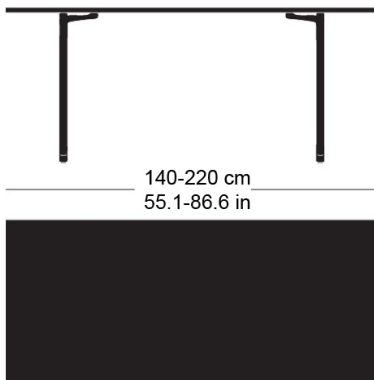

delta t-1670

Factory design, 1932

Tischblatt und Kanten nach Mass in Massivholz, Füsse aus Gusseisen anthrazit lackiert, verstellbare Boden-Gleiter, Tischblatt mit Gratleisten, 30mm stark, Fussbreite: 63cm
Tischhöhe: 73cm

Factory design, 1932

Plateau et contours de table en bois massif, sur mesure, pieds en fonte laqués anthracite, patins réglables, plateau de table avec profilés d'arrêt, épaisseur 30mm, largeur des pieds 63cm, hauteur de table 73cm.

Factory design, 1932

Table top and edges made to measure in solid wood, cast iron legs with anthracite painted finish, adjustable floor sliders, table top with dovetail battens, 30mm thick, leg width: 63cm
Table height: 73cm

Varianten / variantes / variants

delta
t-1690rdelta
t-1690q

Technische Angaben / specifications / specifications

Masse / mesure / measure

73 cm
28.7 inGleiter justierbar / patins
réglables / adjustable glides