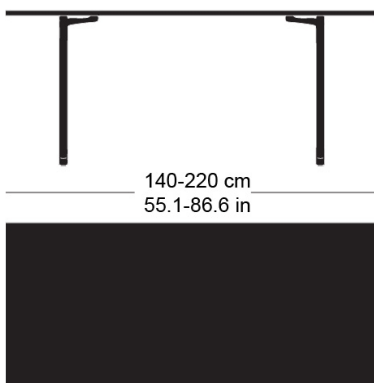

**delta t-1670**

Factory design, 1932

Tischblatt und Kanten nach Mass in Massivholz, Füsse aus Gusseisen anthrazit lackiert, verstellbare Boden-Gleiter, Tischblatt mit Gratleisten, 30mm stark, Fussbreite: 63cm  
Tischhöhe: 73cm

Factory design, 1932

Plateau et contours de table en bois massif, sur mesure, pieds en fonte laqués anthracite, patins réglables, plateau de table avec profilés d'arrêt, épaisseur 30mm, largeur des pieds 63cm, hauteur de table 73cm.

Factory design, 1932

Table top and edges made to measure in solid wood, cast iron legs with anthracite painted finish, adjustable floor sliders, table top with dovetail battens, 30mm thick, leg width: 63cm  
Table height: 73cm

## Technische Angaben / specifications / specifications

Masse / mesure / measure

73 cm  
28.7 inGleiter justierbar / patins  
réglables / adjustable glides

ja / oui / yes

**delta t-1670**