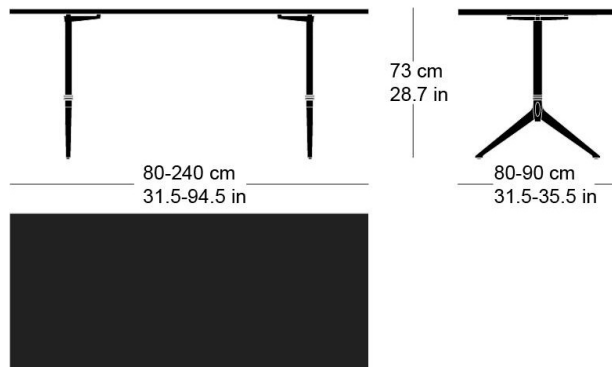

epoc t-1005

Factory design, 1932

Tischblatt und Kanten nach Mass in Massivholz, Füsse aus Gusseisen anthrazit lackiert und mit Original-Schriftzug versehen, verstellbare Boden-Gleiter, Tischblatt mit Gratleisten, 30mm stark, Fussbreite: 55cm
Tischhöhe: 73cm

Factory design, 1932

Plateau et contours de table en bois massif, sur mesure, pieds en fonte laqués anthracite avec lettrage original, patins réglables, plateau avec profilés d'arrêt, épaisseur 30mm, largeur des pieds 55cm, hauteur de table 73cm.

Factory design, 1932

Table top and edges made to measure in solid wood, cast iron legs with anthracite painted finish with original lettering, adjustable floor sliders, table top with dovetail battens, 30mm thick, leg width: 55cm
Table height: 73cm

Varianten / variantes / variants

epoc
t-1006r

epoc
t-1006q

Technische Angaben / specifications / specifications

Masse / mesure / measure

Gleiter justierbar / patins
réglables / adjustable glides

ja / oui / yes