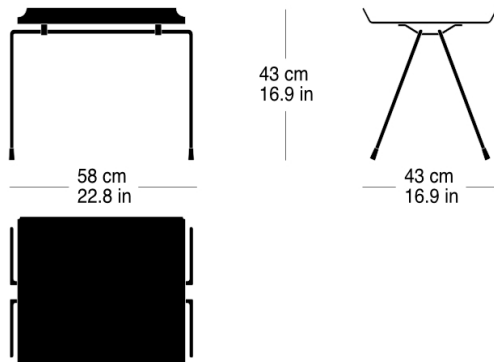

**stapeltischchen t-7030**

Hans Bellmann, 1954

Beistelltisch Formsperrholz, Metallgestell schwarz matt,  
stapelbar. Länge: 58cm; Breite: 43cm;  
Tischhöhe: 43cm

Hans Bellmann, 1954

Table d'appoint en contreplaqué moulé, support  
métallique noir mat, empilable. Longueur 58cm, largeur  
43cm, hauteur de table 43cm.

Hans Bellmann, 1954

Moulded plywood side table, black matte metal frame,  
easy to stack. Longueur: 58cm; Largeur: 43cm;  
Table height: 43cm

**Technische Angaben / specifications / specifications**

Masse / mesure / measure

Gewicht / ponds / weight

4.3 kg 8.6 lb

Gleiter / patins / glides

Kunststoff / plastique /  
plastic

**stapeltischchen t-7030**

Holzarten / types de bois / types of wood

Beech whitewashed    BG 172 SG  
Buche geweisst    BG 172 SG  
Hêtre teinté blanc    BG 172 SG