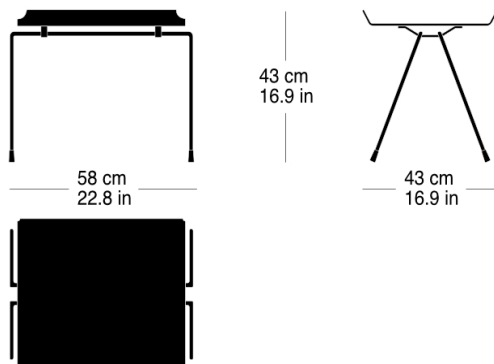

stapeltischchen t-7030

Hans Bellmann, 1954

Beistelltisch Formsperrholz, Metallgestell schwarz matt,
stapelbar. Länge: 58cm; Breite: 43cm;
Tischhöhe: 43cm

Hans Bellmann, 1954

Table d'appoint en contreplaqué moulé, support
métallique noir mat, empilable. Longueur 58cm, largeur
43cm, hauteur de table 43cm.

Hans Bellmann, 1954

Moulded plywood side table, black matte metal frame,
easy to stack. Longueur: 58cm; Largeur: 43cm;
Table height: 43cm

Technische Angaben / specifications / specifications

Masse / mesure / measure

Gewicht / ponds / weight

4.3 kg 8.6 lb

Gleiter / patins / glides

Kunststoff / plastique /
plastic

stapeltischchen t-7030

Holzarten / types de bois / types of wood

Natural black walnut	HG 560
Schwarznuss natur	HG 560
Noyer noir naturel	HG 560