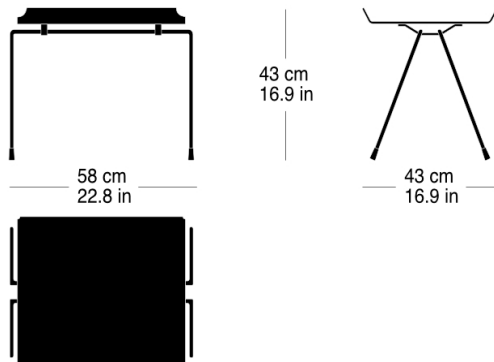

stapeltischchen t-7030

Hans Bellmann, 1954

Beistelltisch Formsperrholz, Metallgestell schwarz matt,
stapelbar. Länge: 58cm; Breite: 43cm;
Tischhöhe: 43cm

Hans Bellmann, 1954

Table d'appoint en contreplaqué moulé, support
métallique noir mat, empilable. Longueur 58cm, largeur
43cm, hauteur de table 43cm.

Hans Bellmann, 1954

Moulded plywood side table, black matte metal frame,
easy to stack. Longueur: 58cm; Largeur: 43cm;
Table height: 43cm

Technische Angaben / specifications / specifications

Masse / mesure / measure

Gewicht / ponds / weight

4.3 kg 8.6 lb

Gleiter / patins / glides

Kunststoff / plastique /
plastic

stapeltischchen t-7030

Holzarten / types de bois / types of wood

Natural black walnut	HG 560
Schwarznuss natur	HG 560
Noyer noir naturel	HG 560