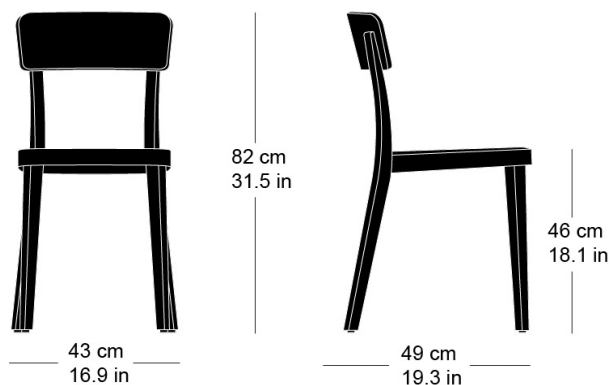

Technische Angaben / specifications / specifications

Masse / mesure / measure

Gewicht / ponds / weight 4.2 kg 8.4 lb