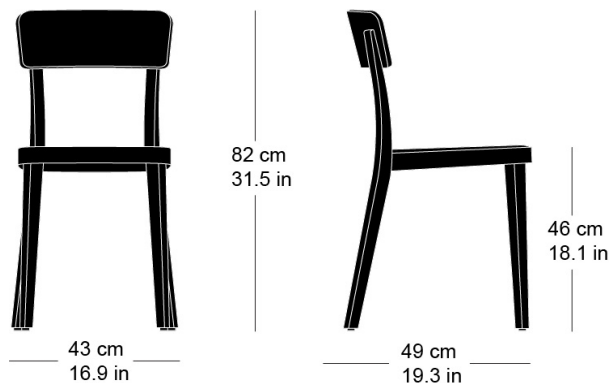

icon 1-340

Studio Hannes Wettstein, 2012
Sitz 3D-Formsperrholz, Rücken, Hinterfüsse und
Sitzzarge massiv gebogen
B43, T49, H82, SH46

Studio Hannes Wettstein, 2012
Assise en multiplis en 3D, dossier, pieds arrière et cadre
du siège en bois massif cintré
L43, P49, H82, HAss46

Studio Hannes Wettstein, 2012
3D moulded plywood seat, back, rear legs and seat frame
of solid bentwood
W43, D49, H82, SH46

Varianten / variantes / variants

icon
1-343

Technische Angaben / specifications / specifications

Masse / mesure / measure

Gewicht / ponds / weight 4.2 kg 8.4 lb

icon 1-340

Holzarten / types de bois / types of wood

Natural beech HG 520
 Buche natur HG 520
 Hêtre naturel HG 520

Anthracite beech HG 200
 Buche anthrazit HG 200
 Hêtre anthracite HG 200