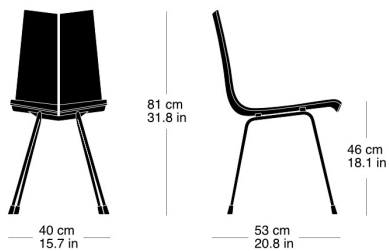

**ga stuhl 7-070**

Hans Bellmann, 1955  
Sitzschale Formsperrholz zweiteilig, Metallgestell schwarz  
matt  
B40, T53, H81, SH46

Hans Bellmann, 1955  
Coque d'assise en contreplaqué moulé en deux parties  
L40, P53, H81, HAss46

Hans Bellmann, 1955  
Two-part moulded plywood seat shell, black matte metal  
frame  
W40, D53, H81, SH46

**Technische Angaben / specifications / specifications****Masse / mesure / measure****Gewicht / ponds / weight** 4.3 kg 8.6 lb