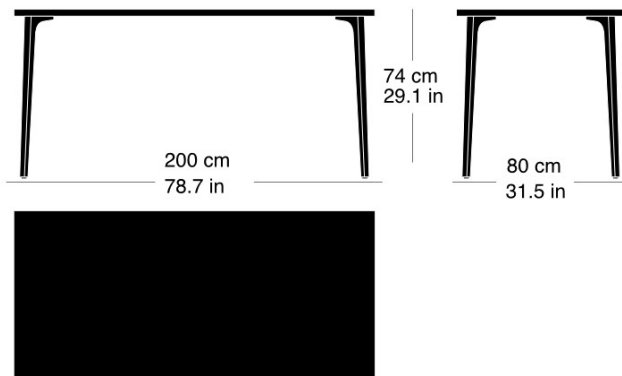

Moritz Schlatter, 2017

Table avec 4 pieds en fonte, support laqué anthracite avec lettrage original, patins réglables, plateau de table en bois massif de 30mm d'épaisseur avec profilés d'arrêt, épaisseur 30mm, hauteur de table 74cm

Moritz Schlatter, 2017

Table with 4 cast iron legs, anthracite painted finish with original lettering, adjustable sliders, table top in solid wood with dovetail battens, 30mm thick, table height: 74cm

Varianten / variantes / variants

Podia
t-1802B

Podia
t-1804r

Podia
t-1804q

Podia
t-1806

Technische Angaben / specifications / specifications

Masse / mesure / measure

Gleiter justierbar / patins
réglables / adjustable glides

ja / oui / yes