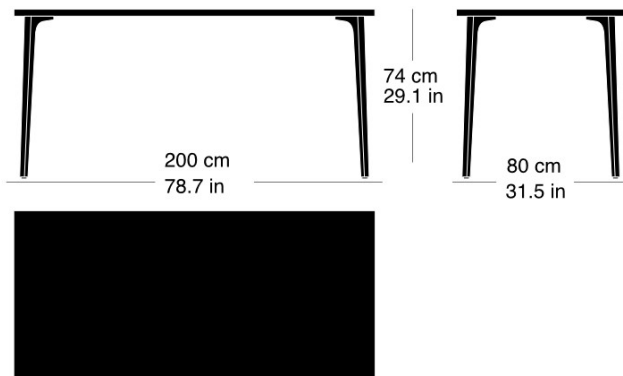

Moritz Schlatter, 2017

Table avec 4 pieds en fonte, support laqué anthracite avec lettrage original, patins réglables, plateau de table en bois massif de 30mm d'épaisseur avec profilés d'arrêt, épaisseur 30mm, hauteur de table 74cm

Moritz Schlatter, 2017

Table with 4 cast iron legs, anthracite painted finish with original lettering, adjustable sliders, table top in solid wood with dovetail battens, 30mm thick, table height: 74cm

Varianten / variantes / variants

podia
t-1802B

podia
t-1804r

podia
t-1804q

podia
t-1806

Technische Angaben / specifications / specifications

Masse / mesure / measure

Gleiter justierbar / patins
réglables / adjustable glides

ja / oui / yes