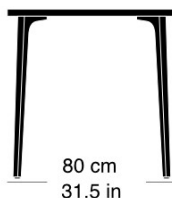

Technische Angaben / specifications / specifications

Masse / mesure / measure

Gleiter justierbar / patins
réglables / adjustable glides

ja / qui / yes