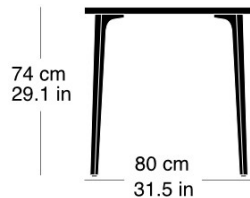

Moritz Schlatter, 2017

Table avec 4 pieds en fonte, laqués anthracite avec logo original, sous-pieds réglables, plateau de table en bois massif avec profilés d'arrêt, épaisseur: 30mm, hauteur de table: 74cm

Moritz Schlatter, 2017

Table with 4 cast iron legs, anthracite painted finish with original lettering, adjustable sliders, table top in solid wood with dovetail battens, 30mm thick, table height: 74cm

Varianten / variantes / variants

Podia
t-1802

Podia
t-1802B

Podia
t-1804q

Podia
t-1806

Technische Angaben / specifications / specifications

Masse / mesure / measure

Gleiter justierbar / patins
réglables / adjustable glides

ja / qui / yes