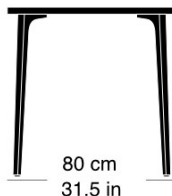

Moritz Schlatter, 2017

Table avec 4 pieds en fonte, laqués anthracite avec logo original, sous-pieds réglables, plateau de table en bois massif avec profilés d'arrêt, épaisseur: 30mm, hauteur de table: 74cm

Moritz Schlatter, 2017

Table with 4 cast iron legs, anthracite painted finish with original lettering, adjustable sliders, table top in solid wood with dovetail battens, 30mm thick, table height: 74cm

Varianten / variantes / variants

Podia
t-1802

Podia
t-1802B

Podia
t-1804q

Podia
t-1806

Technische Angaben / specifications / specifications

Masse / mesure / measure

Gleiter justierbar / patins
réglables / adjustable glides

ja / qui / yes