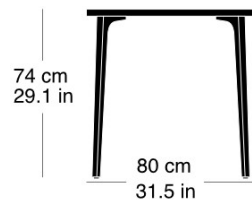

Technische Angaben / specifications / specifications

Masse / mesure / measure

Gleiter justierbar / patins
réglables / adjustable glides

ja / qui / yes