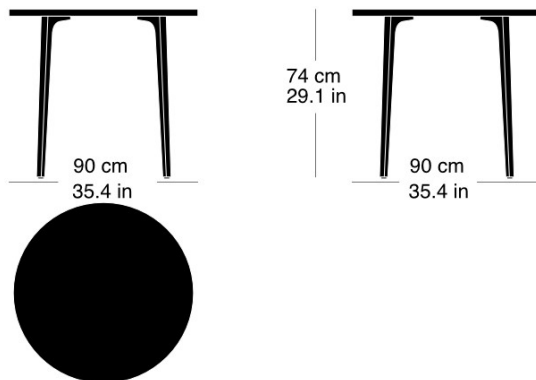

Moritz Schlatter, 2017

Table avec 3 pieds en fonte, laqués anthracite avec logo original, sous-pieds réglables, plateau de table en bois massif avec profilés d'arrêt, épaisseur: 30mm, hauteur de table: 74cm

Moritz Schlatter, 2017

Table with 3 cast iron legs, anthracite painted finish with original lettering, adjustable sliders, table top in solid wood with dovetail battens, 30mm thick, table height: 74cm

Varianten / variantes / variants

Podia
t-1802

Podia
t-1802B

Podia
t-1804r

Podia
t-1806

Technische Angaben / specifications / specifications

Masse / mesure / measure

Gleiter justierbar / patins
réglables / adjustable glides

ja / qui / yes