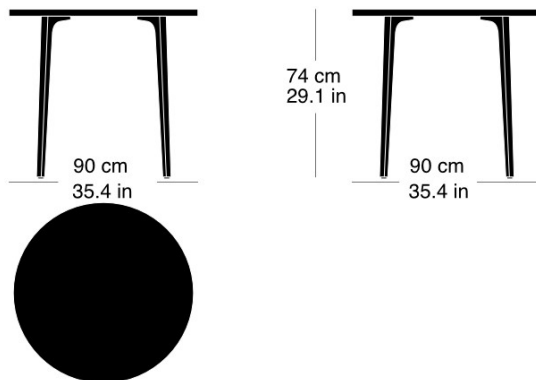

Moritz Schlatter, 2017

Table avec 3 pieds en fonte, laqués anthracite avec logo original, sous-pieds réglables, plateau de table en bois massif avec profilés d'arrêt, épaisseur: 30mm, hauteur de table: 74cm

Moritz Schlatter, 2017

Table with 3 cast iron legs, anthracite painted finish with original lettering, adjustable sliders, table top in solid wood with dovetail battens, 30mm thick, table height: 74cm

Varianten / variantes / variants

podia
t-1802podia
t-1802Bpodia
t-1804rpodia
t-1806

Technische Angaben / specifications / specifications

Masse / mesure / measure

Gleiter justierbar / patins
réglables / adjustable glides

ja / qui / yes

podia t-1804q