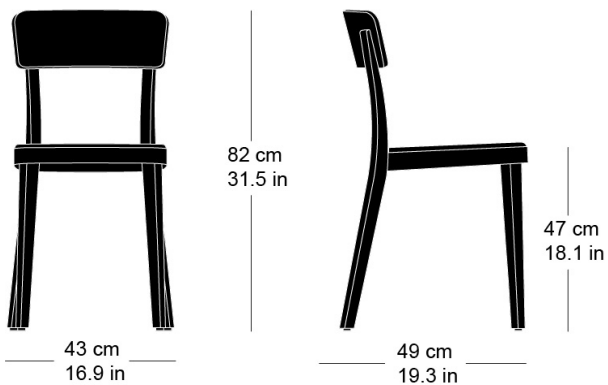

L43, P49, H82, HAss47

Studio Hannes Wettstein, 2012

3D upholstered seat, back, rear legs and seat frame of
solid bentwood

W43, D49, H82, SH47

Varianten / variantes / variants

Icon
1-340

Technische Angaben / specifications / specifications

Masse / mesure / measure

Gewicht / ponds / weight 4.8 kg 9.6 lb

Polsterung / rembourrage /
upholstery ja / oui / yes

icon 1-343

Holzarten / types de bois / types of wood

Belag / revêtement / surface

Beech natural BN 000 AM
Buche natur BN 000 AM
Hêtre naturel BN 000 AM