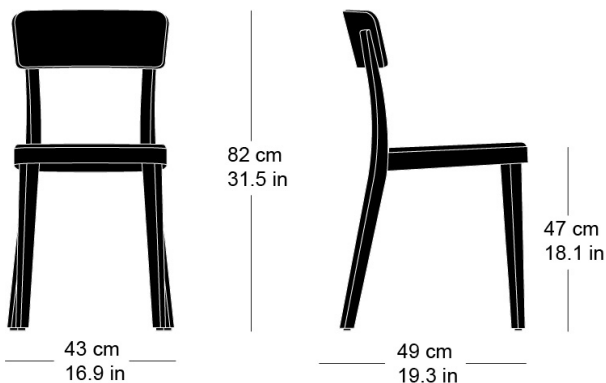

L43, P49, H82, HAss47

Studio Hannes Wettstein, 2012

3D upholstered seat, back, rear legs and seat frame of
solid bentwood

W43, D49, H82, SH47

Varianten / variantes / variants

icon
1-340

Technische Angaben / specifications / specifications

Masse / mesure / measure

Gewicht / ponds / weight 4.8 kg 9.6 lb

Polsterung / rembourrage /
upholstery ja / oui / yes

icon 1-343

Holzarten / types de bois / types of wood

Natural beech HG 520
Buche natur HG 520
Hêtre naturel HG 520