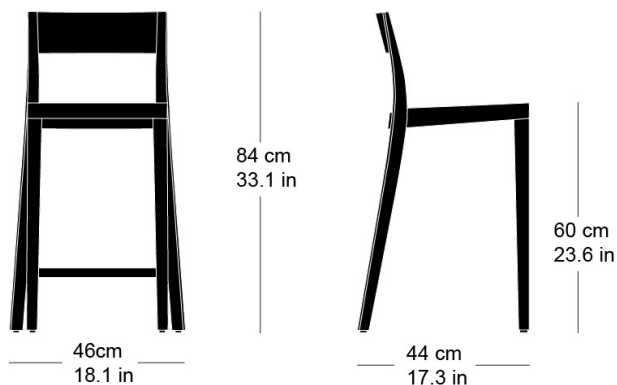

lyra stool 11-663

Hannes Wettstein, 2007

Sitz gepolstert, Hinterfüsse und Rücken massiv gebogen
B46, T44, H84, SH60

Hannes Wettstein, 2007

Assise rembourré, dossier et pieds arrière en bois massif
cintré

L46, P44, H84, HAss60

Hannes Wettstein, 2007

Upholstered seat, rear legs and back solid bentwood
W46, D44, H84, SH60

Varianten / variantes / variants

Technische Angaben / specifications / specifications

Masse / mesure / measure

Gewicht / ponds / weight 4.5 kg 9.0 lb

Polsterung / rembourrage /
upholstery ja / qui / yes

lyra stool 11-663

Holzarten / types de bois / types of wood

Natural beech HG 520
Buche natur HG 520
Hêtre naturel HG 520