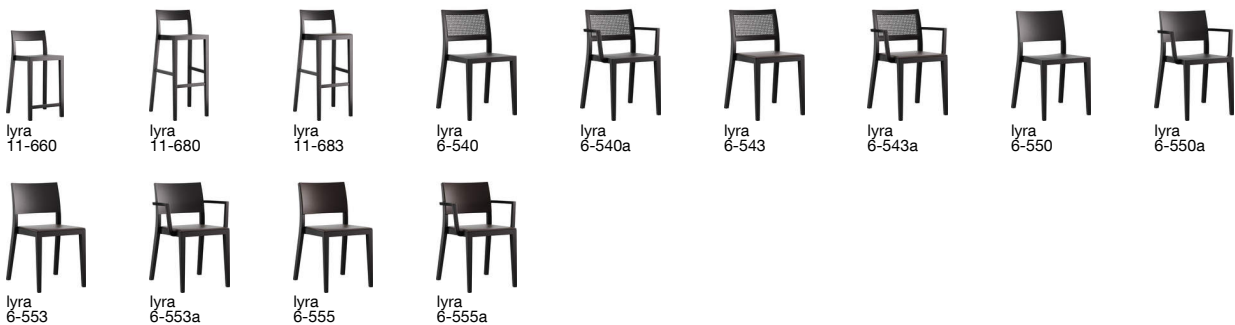

lyra stool 11-663

Hannes Wettstein, 2007

Sitz gepolstert, Hinterfüsse und Rücken massiv gebogen
B46, T44, H84, SH60

Hannes Wettstein, 2007

Assise rembourré, dossier et pieds arrière en bois massif
cintré

L46, P44, H84, HAss60

Hannes Wettstein, 2007

Upholstered seat, rear legs and back solid bentwood
W46, D44, H84, SH60

Varianten / variantes / variants

Technische Angaben / specifications / specifications

Masse / mesure / measure

Gewicht / ponds / weight 4.5 kg 9.0 lb

Polsterung / rembourrage /
upholstery ja / qui / yes

lyra stool 11-663

Holzarten / types de bois / types of wood

Natural beech HG 520
Buche natur HG 520
Hêtre naturel HG 520