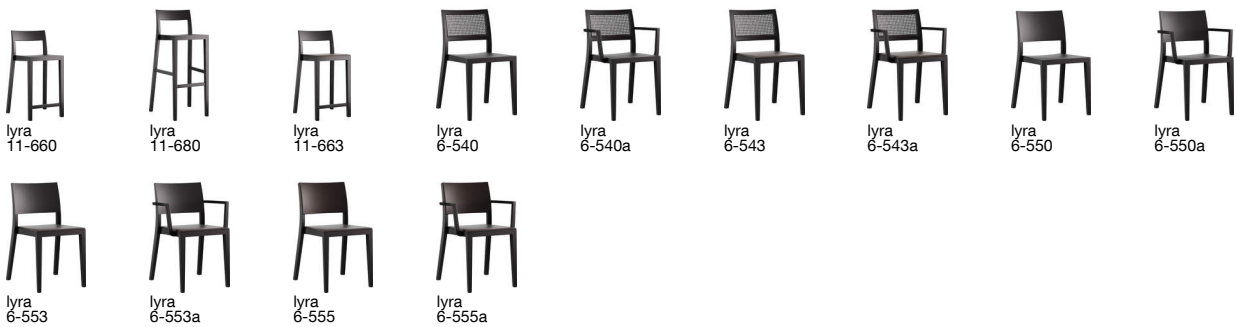

lyra bar stool 11-683

Hannes Wettstein, 2007

Sitz gepolstert, Hinterfüsse und Rücken massiv gebogen
B48, T47, H104, SH80

Hannes Wettstein, 2007

Assise rembourré, dossier et pieds arrière en bois massif
cintré

L48, P47, H104, HAss80

Hannes Wettstein, 2007

Upholstered seat, rear legs and back solid bentwood
W48, D47, H104, SH80

Varianten / variantes / variants

Technische Angaben / specifications / specifications

Masse / mesure / measure

Gewicht / ponds / weight 6.0 kg 12.0 lb

Polsterung / rembourrage /
upholstery ja / qui / yes

lyra bar stool 11-683

Holzarten / types de bois / types of wood

Natural beech HG 520
Buche natur HG 520
Hêtre naturel HG 520