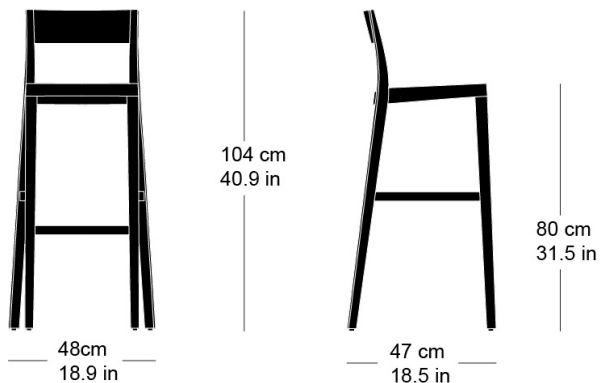

lyra bar stool 11-683

Hannes Wettstein, 2007

Sitz gepolstert, Hinterfüsse und Rücken massiv gebogen
B48, T47, H104, SH80

Hannes Wettstein, 2007

Assise rembourré, dossier et pieds arrière en bois massif
cintré

L48, P47, H104, HAss80

Hannes Wettstein, 2007

Upholstered seat, rear legs and back solid bentwood
W48, D47, H104, SH80

Varianten / variantes / variants

Technische Angaben / specifications / specifications

Masse / mesure / measure

Gewicht / ponds / weight 6.0 kg 12.0 lb

Polsterung / rembourrage /
upholstery ja / qui / yes

lyra bar stool 11-683

Holzarten / types de bois / types of wood

Natural beech HG 520
Buche natur HG 520
Hêtre naturel HG 520