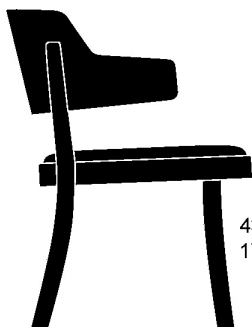

seley 1-425

frédéric dedelley, 2019

Sitz mit Komfortpolsterung, Rücken Formsperrholz, Polster vorne aufgesetzt, Hinterfüsse und Sitzzarge massiv gebogen

B61, T60, H76, SH43.5

frédéric dedelley, 2019

Siège, assise avec rembourrée de confort, devant du dossier rembourré et arrière en contreplaqué moulé, pieds arrière en bois massif cintré

L61, P60, H76, HAss43.5

frédéric dedelley, 2019

Upholstered seat, moulded plywood back, upholstered on the front, rear legs and seat frame solid bentwood

W61, D60, H76, SH43.5

Varianten / variantes / variants

seley
1-423

seley
12-423

seley
17-423

seley
17-425

seley
16-423

Technische Angaben / specifications / specifications

Masse / mesure / measure

61 cm
24 in

76 cm
30 in

43.5 cm
17.1 in

60 cm
23.6 in

Gewicht / ponds / weight

8.0 kg 16.0 lb

seley 1-425

Holzarten / types de bois / types of wood

Belag / revêtement / surface