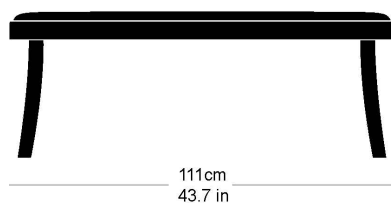

Frédéric Dedelley, 2019

Bench, upholstered seat, legs and seat frame solid
bentwood
W111, D51, SH43.5

Varianten / variantes / variants

seley
1-423seley
1-425seley
12-423seley
17-423seley
17-425seley
1-460seley
1-463seley
1-465

Technische Angaben / specifications / specifications

Masse / mesure / measure

43.5 cm
17.1 in43.5 cm
17.1 in

Gewicht / ponds / weight

7.6 kg 15.2 lb

seley 16-423

Holzarten / types de bois / types of wood

Natural beech HG 520
 Buche natur HG 520
 Hêtre naturel HG 520