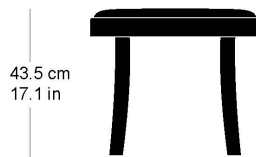

Frédéric Dedelley, 2019
Bench, upholstered seat, legs and seat frame solid
bentwood
W111, D51, SH43.5

Varianten / variantes / variants

Seley
1-423

Seley
1-425

Seley
12-423

Seley
17-423

Seley
17-425

Seley
1-460

Seley
1-463

Seley
1-465

Technische Angaben / specifications / specifications

Masse / mesure / measure

111cm
43.7 in

43.5 cm
17.1 in

51 cm
20 in

43.5 cm
17.1 in

Gewicht / ponds / weight 7.6 kg 15.2 lb

Polsterung / rembourrage /
upholstery ja / oui / yes

seley 16-423

Holzarten / types de bois / types of wood

Belag / revêtement / surface

Beech natural BN 000 AM
Buche natur BN 000 AM
Hêtre naturel BN 000 AM