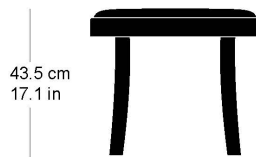

Frédéric Dedelley, 2019

Bench, upholstered seat, legs and seat frame solid
bentwood
W111, D51, SH43.5

Varianten / variantes / variants

Seley
1-423

Seley
1-425

Seley
12-423

Seley
17-423

Seley
17-425

Seley
1-460

Seley
1-463

Seley
1-465

Technische Angaben / specifications / specifications

Masse / mesure / measure

111cm
43.7 in

51 cm
20 in

43.5 cm
17.1 in

43.5 cm
17.1 in

Gewicht / ponds / weight

7.6 kg 15.2 lb

Polsterung / rembourrage /
upholstery

ja / oui / yes

seley 16-423

Holzarten / types de bois / types of wood

Belag / revêtement / surface