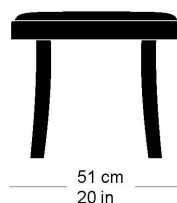

Frédéric Dedelley, 2019

Bench, upholstered seat, legs and seat frame solid
bentwood
W111, D51, SH43.5

Varianten / variantes / variants

seley
1-423seley
1-425seley
12-423seley
17-423seley
17-425seley
1-460seley
1-463seley
1-465

Technische Angaben / specifications / specifications

Masse / mesure / measure

43.5 cm
17.1 in43.5 cm
17.1 in

Gewicht / ponds / weight

7.6 kg 15.2 lb

seley 16-423

Holzarten / types de bois / types of wood

Natural beech HG 520
 Buche natur HG 520
 Hêtre naturel HG 520