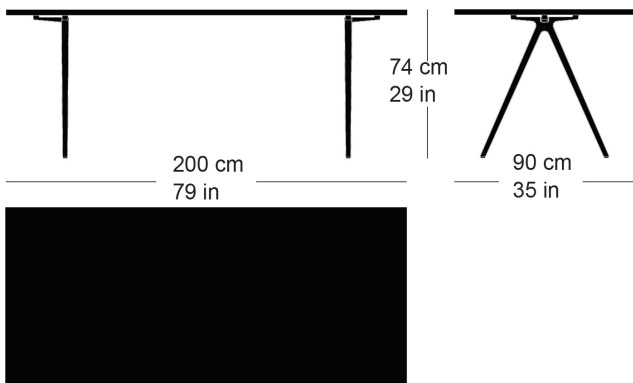

Moritz Schlatter, 2020

Table avec 2 pieds en fonte, support laqué anthracite avec lettrage original, patins réglables, plateau de table en bois massif avec profilés d'arrêt, épaisseur 30mm hauteur de table 65cm.

Moritz Schlatter, 2020

Table with 2 cast iron legs, anthracite painted finish with original lettering, adjustable sliders, table top in solid wood with dovetail battens, 30mm thick, leg width: 65cm

Varianten / variantes / variants

podia
t-1802

podia
t-1802B

podia
t-1804r

podia
t-1804q

Technische Angaben / specifications / specifications

Masse / mesure / measure

Gleiter justierbar / patins
réglables / adjustable glides

ja / oui / yes