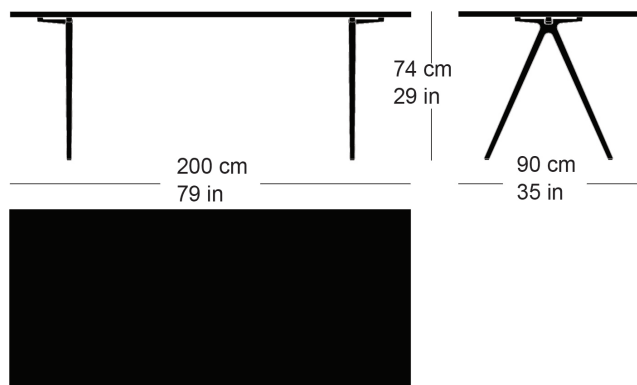

Moritz Schlatter, 2020

Table avec 2 pieds en fonte, support laqué anthracite avec lettrage original, patins réglables, plateau de table en bois massif avec profilés d'arrêt, épaisseur 30mm hauteur de table 65cm.

Moritz Schlatter, 2020

Table with 2 cast iron legs, anthracite painted finish with original lettering, adjustable sliders, table top in solid wood with dovetail battens, 30mm thick, leg width: 65cm

Varianten / variantes / variants

Podia
t-1802

Podia
t-1802B

Podia
t-1804r

Podia
t-1804q

Technische Angaben / specifications / specifications

Masse / mesure / measure

Gleiter justierbar / patins
réglables / adjustable glides

ja / oui / yes