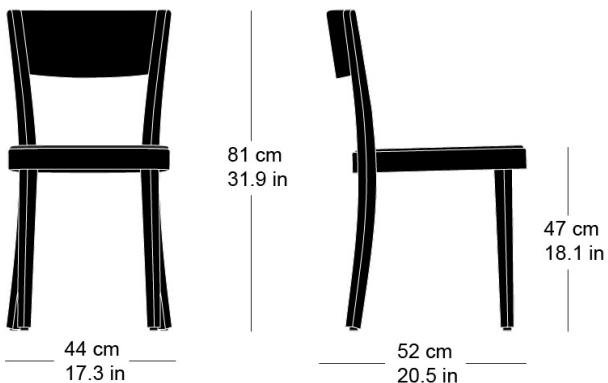

**lotus 1-063**

Factory design, 1960

Sitz gepolstert, Rücken, Hinterfüsse und Sitzzarge massiv gebogen

B44, T52, H81, SH47

Factory design, 1960

Siège rembourré, pieds arrière, dossier et cadre du siège en bois massif cintré

L44, P52, H81, HAss47

Factory design, 1960

Upholstered seat, back, rear legs and seat frame of solid bentwood

W44, D52, H81, SH47

Varianten / variantes / variants

lotus  
1-060

Technische Angaben / specifications / specifications

Masse / mesure / measure

Gewicht / poids / weight

4.9 kg 9.8 lb

Polsterung / rembourrage /  
upholstery

ja / oui / yes

**lotus 1-063**