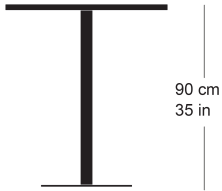

rq light t-2004

Factory design, 2003

Tisch mit Metallsäule, Säule und Sockelplatte pulverbeschichtet, Tischblatt in Massivholz, Kunstharz, Linoleum oder furniert
Tischhöhe 90cm

Factory design, 2003

Table avec pied central, socle en acier, plateau de table (sur mesure) en bois massif, résine synthétique, linoleum ou plaqué

Hauteur de table: 90cm

Factory design, 2003

Table with metal pillar, pillar and base plate powder-coated, table top in solid wood, synthetic resin, linoleum or veneered

Table height 90cm

Varianten / variantes / variants

rq light t-2004

Technische Angaben / specifications / specifications

Masse / mesure / measure

90 cm
35 in□ 70/80/90 cm
□ 27.3/31.5/35.4 inFilzgleiter geklebt, nicht justierbar ja / oui / yes
/ Patins en feutre collés, non
réglables / Felt glides, glued on,
non-adjustable