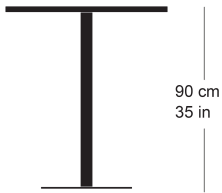

rq light t-2004

Factory design, 2003

Tisch mit Metallsäule, Säule und Sockelplatte pulverbeschichtet, Tischblatt in Massivholz, Kunstharz, Linoleum oder furniert
Tischhöhe 90cm

Factory design, 2003

Table avec pied central, socle en acier, plateau de table (sur mesure) en bois massif, résine synthétique, linoleum ou plaqué

Hauteur de table: 90cm

Factory design, 2003

Table with metal pillar, pillar and base plate powder-coated, table top in solid wood, synthetic resin, linoleum or veneered

Table height 90cm

Varianten / variantes / variants

rq light t-2004

Technische Angaben / specifications / specifications

Masse / mesure / measure

Gleiter justierbar / patins
réglables / adjustable glides

ja / oui / yes

□ 70/80/90 cm
□ 27.3/31.5/35.4 in

rq light t-2004