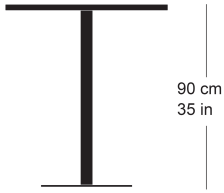

**rq light t-2005**

Factory design, 2003

Tisch mit Metallsäule, Säule und Sockelplatte  
pulverbeschichtet, Tischblatt in Massivholz, Kunstharz,  
Linoleum oder furniert  
Tischhöhe 90cm

Factory design, 2003

Table avec pied central, socle en acier, plateau de table  
(sur mesure) en bois massif, résine synthétique, linoleum  
ou plaqué

Hauteur de table: 90cm

Factory design, 2003

Table with metal pillar, pillar and base plate powder-  
coated, table top in solid wood, synthetic resin, linoleum  
or veneered

Table height 90cm

RQ Light  
t-2009

**rq light t-2005**

Technische Angaben / specifications / specifications

Masse / mesure / measure

90 cm  
35 in□ 70/80 cm  
□ 27.3/31.5 inFilzgleiter geklebt, nicht justierbar ja / oui / yes  
/ Patins en feutre collés, non  
réglables / Felt glides, glued on,  
non-adjustable