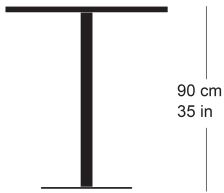

rq light t-2005

Factory design, 2003

Tisch mit Metallsäule, Säule und Sockelplatte pulverbeschichtet, Tischblatt in Massivholz, Kunstharz, Linoleum oder furniert
Tischhöhe 90cm

Factory design, 2003

Table avec pied central, socle en acier, plateau de table (sur mesure) en bois massif, résine synthétique, linoleum ou plaqué

Hauteur de table: 90cm

Factory design, 2003

Table with metal pillar, pillar and base plate powder-coated, table top in solid wood, synthetic resin, linoleum or veneered

Table height 90cm

Varianten / variantes / variants

rq light t-2005

Technische Angaben / specifications / specifications

Masse / mesure / measure

90 cm
35 in

□ 70/80 cm
□ 27.3/31.5 in

Gleiter justierbar / patins
réglables / adjustable glides

ja / oui / yes

rq light t-2005