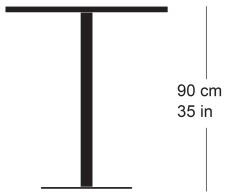

rq light t-2005

Werkentwurf, 2003

Tisch mit Metallsäule, Säule und Sockelplatte pulverbeschichtet, Tischblatt in Massivholz, Kunstharz, Linoleum oder furniert
Tischhöhe 90cm

Werkentwurf, 2003

Table avec pied central, socle en acier, plateau de table (sur mesure) en bois massif, résine synthétique, linoleum ou plaqué

Hauteur de table: 90cm

Werkentwurf, 2003

Table with metal pillar, pillar and base plate powder-coated, table top in solid wood, synthetic resin, linoleum or veneered

Table height 90cm

Varianten / variantes / variants

rq light t-2005

Technische Angaben / specifications / specifications

Masse / mesure / measure

90 cm
35 in□ 70/80 cm
□ 27.3/31.5 inGleiter justierbar / patins
réglables / adjustable glides

ja / oui / yes

rq light t-2005